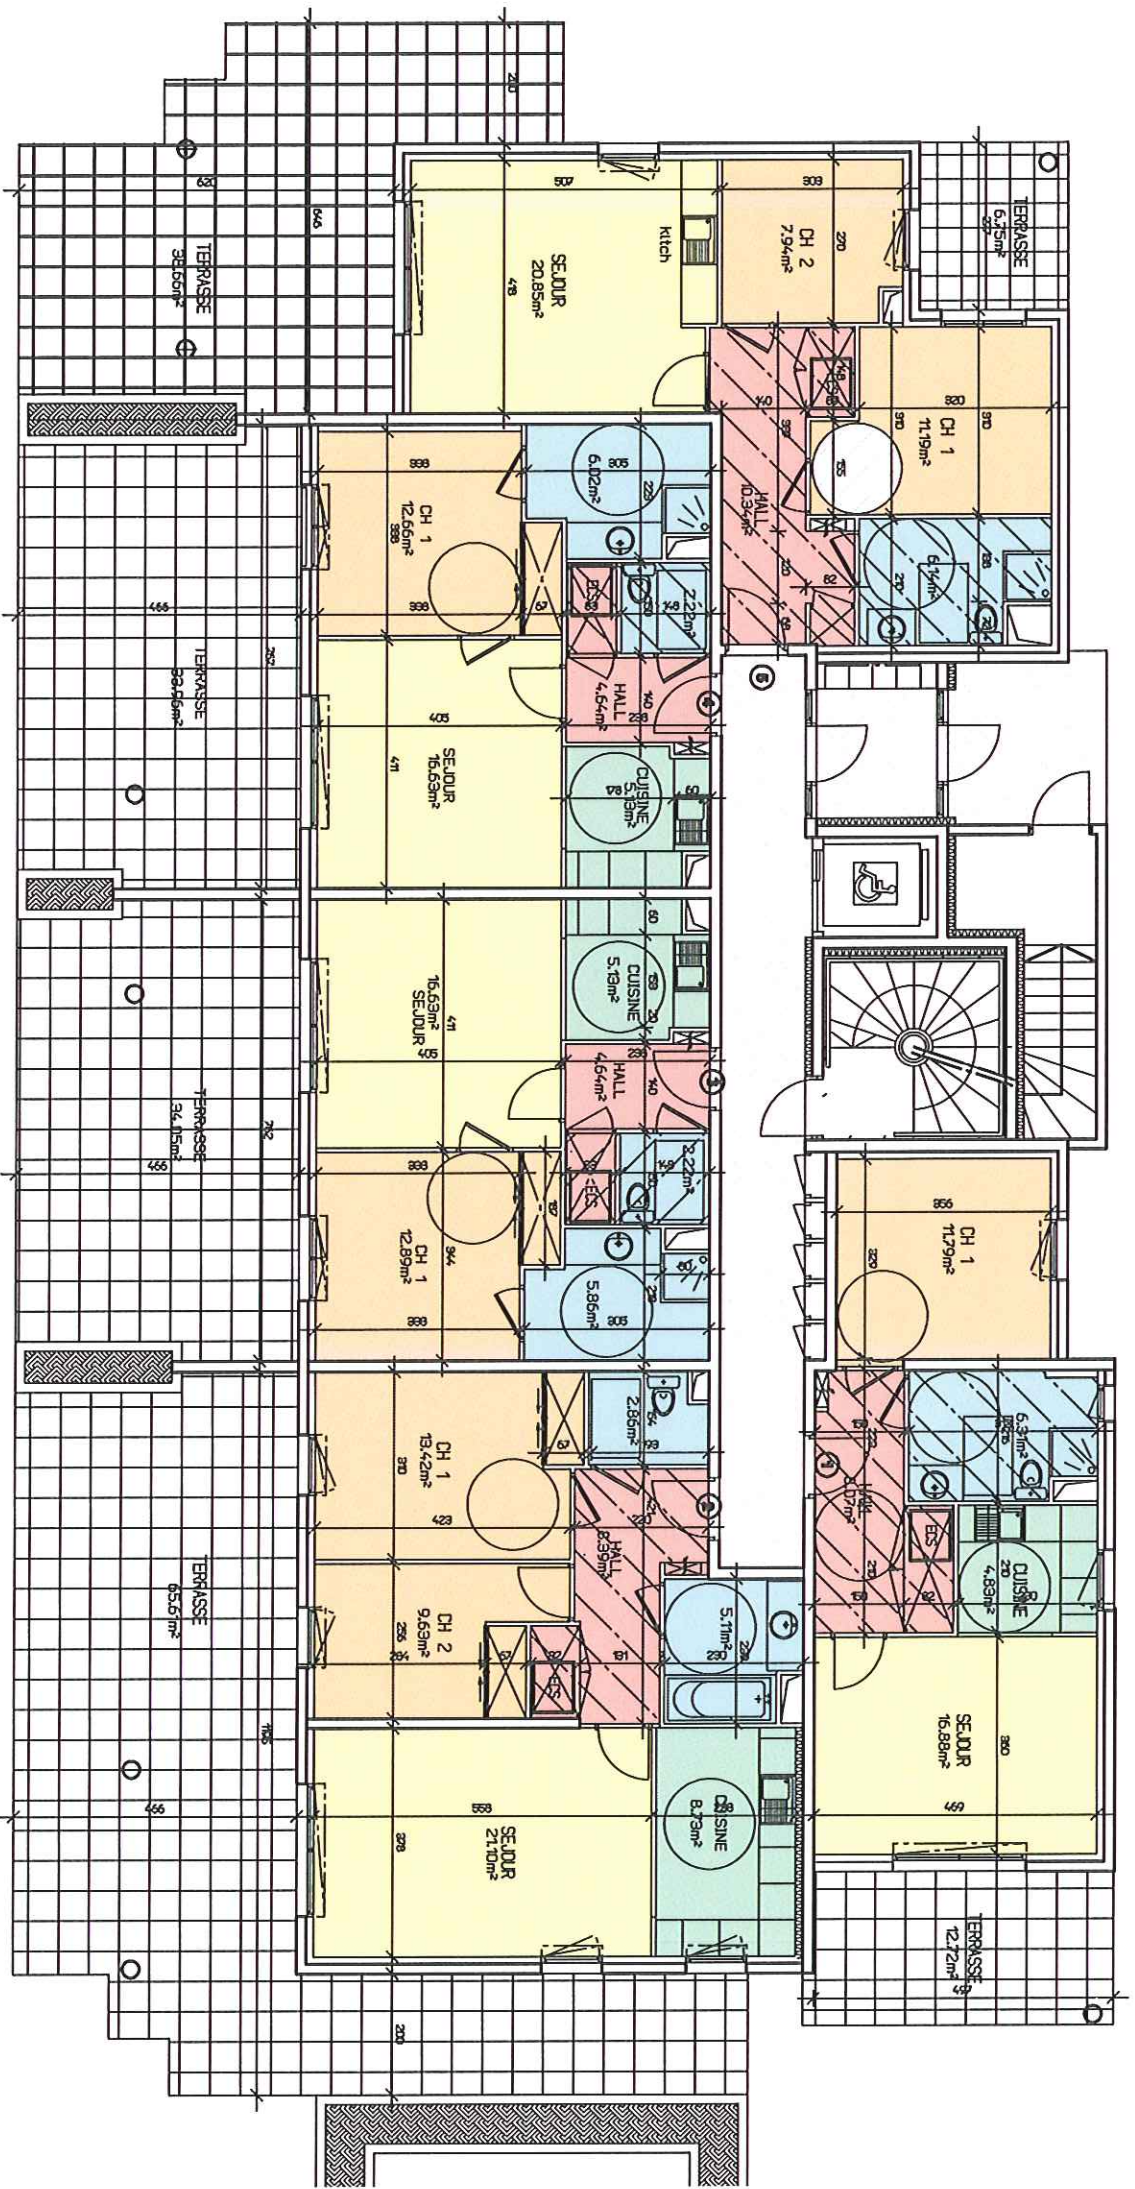

L'EDENROC

ZAC DU BLAVET - LA BOUVIERIE
83520 - ROQUEBRUNE SUR ARGENS

BAT.
D

PLAN DE LOCALISATION :

BATIMENT D - REZ DE CHAUSSEE

127, rue Joseph Aubenas Le Florus E - 83600 FRÉJUS
Mail: evim@wanadoo.fr
T él : 04.94.95.11.10
f a x : 04.94.95.78.76