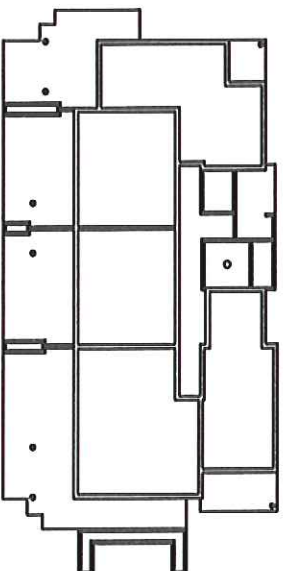

L'EDENROC

ZAC DU BLAVET - LA BOUVIERIE
83520 - ROQUEBRUNE SUR ARGENS

BAT.
D

PLAN DE LOCALISATION :

BATIMENT D - REZ DE CHAUSSEE

127, rue Joseph Aubenas Le Florus E - 83600 FRÉJUS
Mail: evim@wanadoo.fr
T él : 04.94.95.11.10
f a x : 04.94.95.78.76