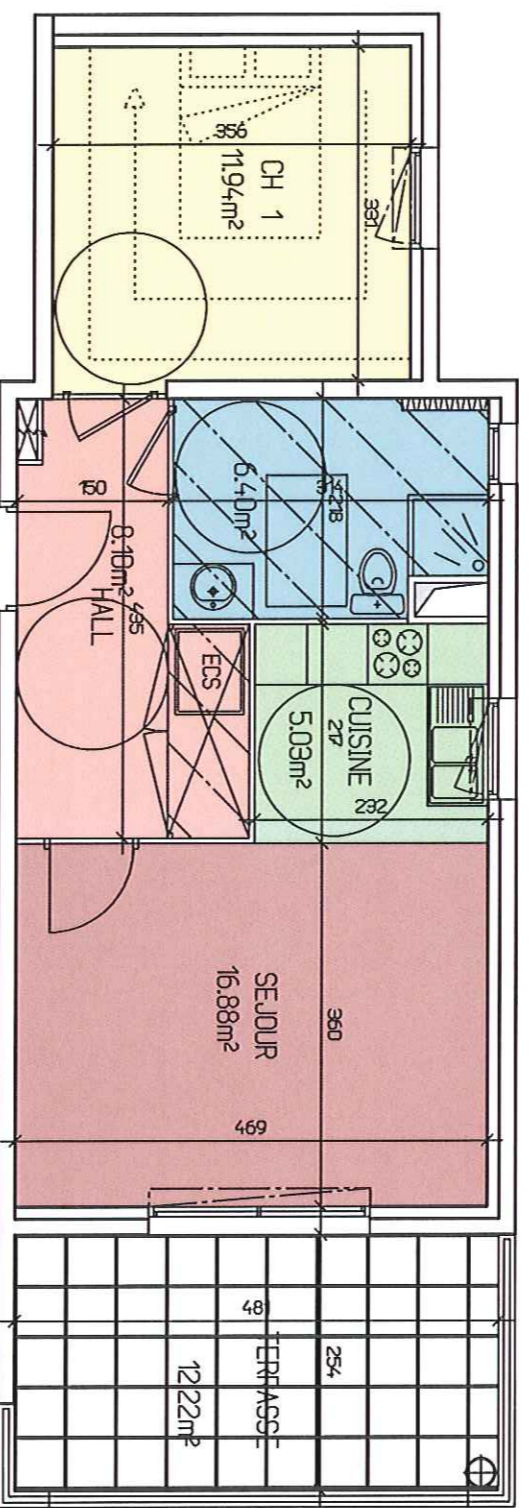

L'EDENROC

ZAC DU BLAVET - LA BOUVIERIE
83520 - ROQUEBRUNE SUR ARGENS

BAT.
D

PLAN DE LOCALISATION :

Appt D01

TABLEAU DE SURFACES

Appt.D01-BATD - Rdc

	m ²
HALL	8,07
CUISINE	5,03
SEJOUR	16,88
SdE+Wc	6,4
CH. N°1	11,94
TOTAL	48,32
terrasse	12,22
TOTAL TERRASSE	12,22

Les dimensions sont donnees a titre purement indicatif.
(Tout en conservant les caracteristiques du plan la
societe se reserve le droit d'y apporter les
modifications necessaires a la construction ou
a l'amelioration, telles que soffite faux plafond etc).