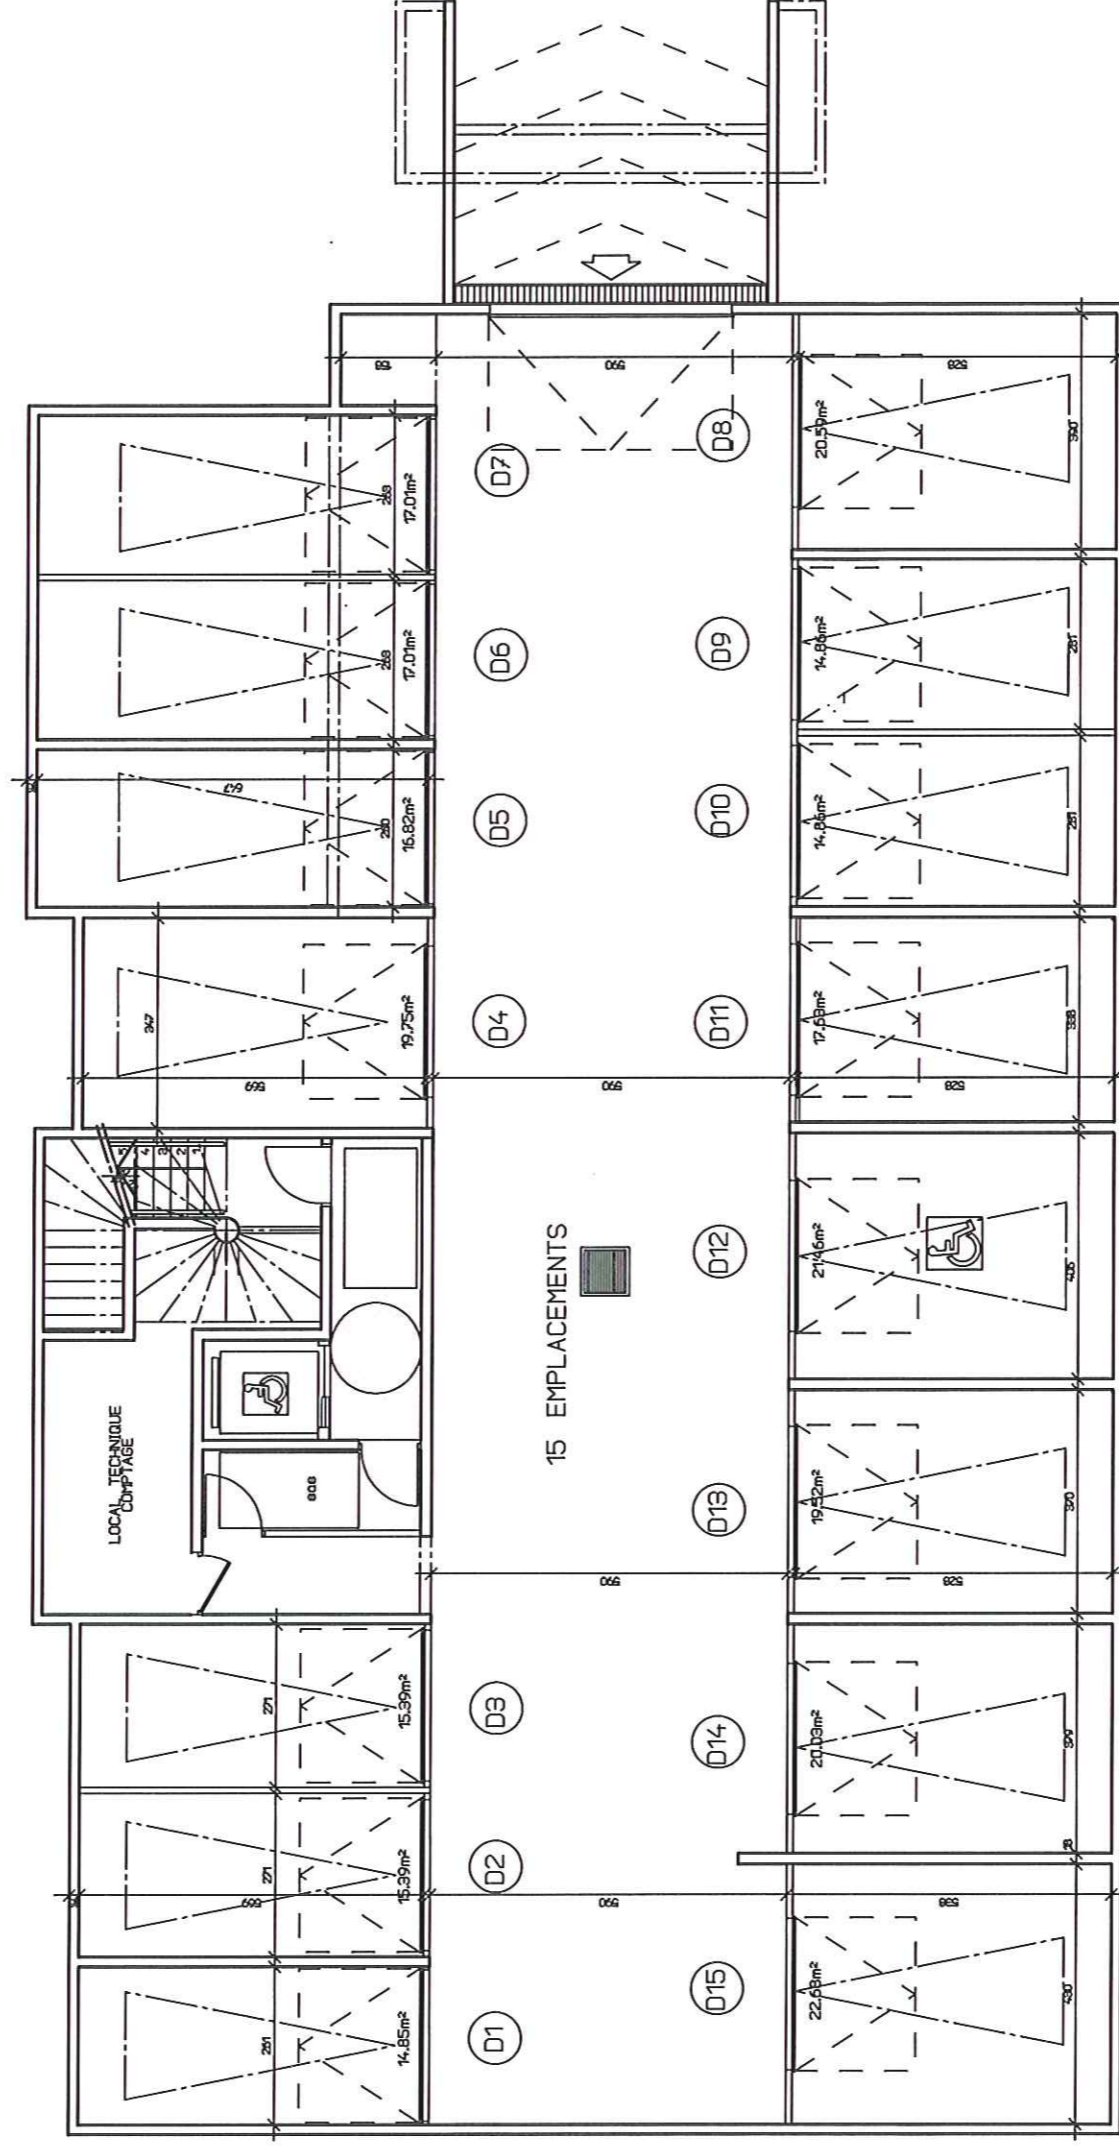

L'EDENROC

ZAC DU BLAVET - LA BOUVIERIE
83520 - ROQUEBRUNE SUR ARGENS

BAT.
D

PLAN DE LOCALISATION :

BATIMENT D - PARKINGS

127, rue Joseph Aubenas Le Florus E - 83600 FRÉJUS

Mail: evim@wanadoo.fr

Tél: 04.94.95.11.10