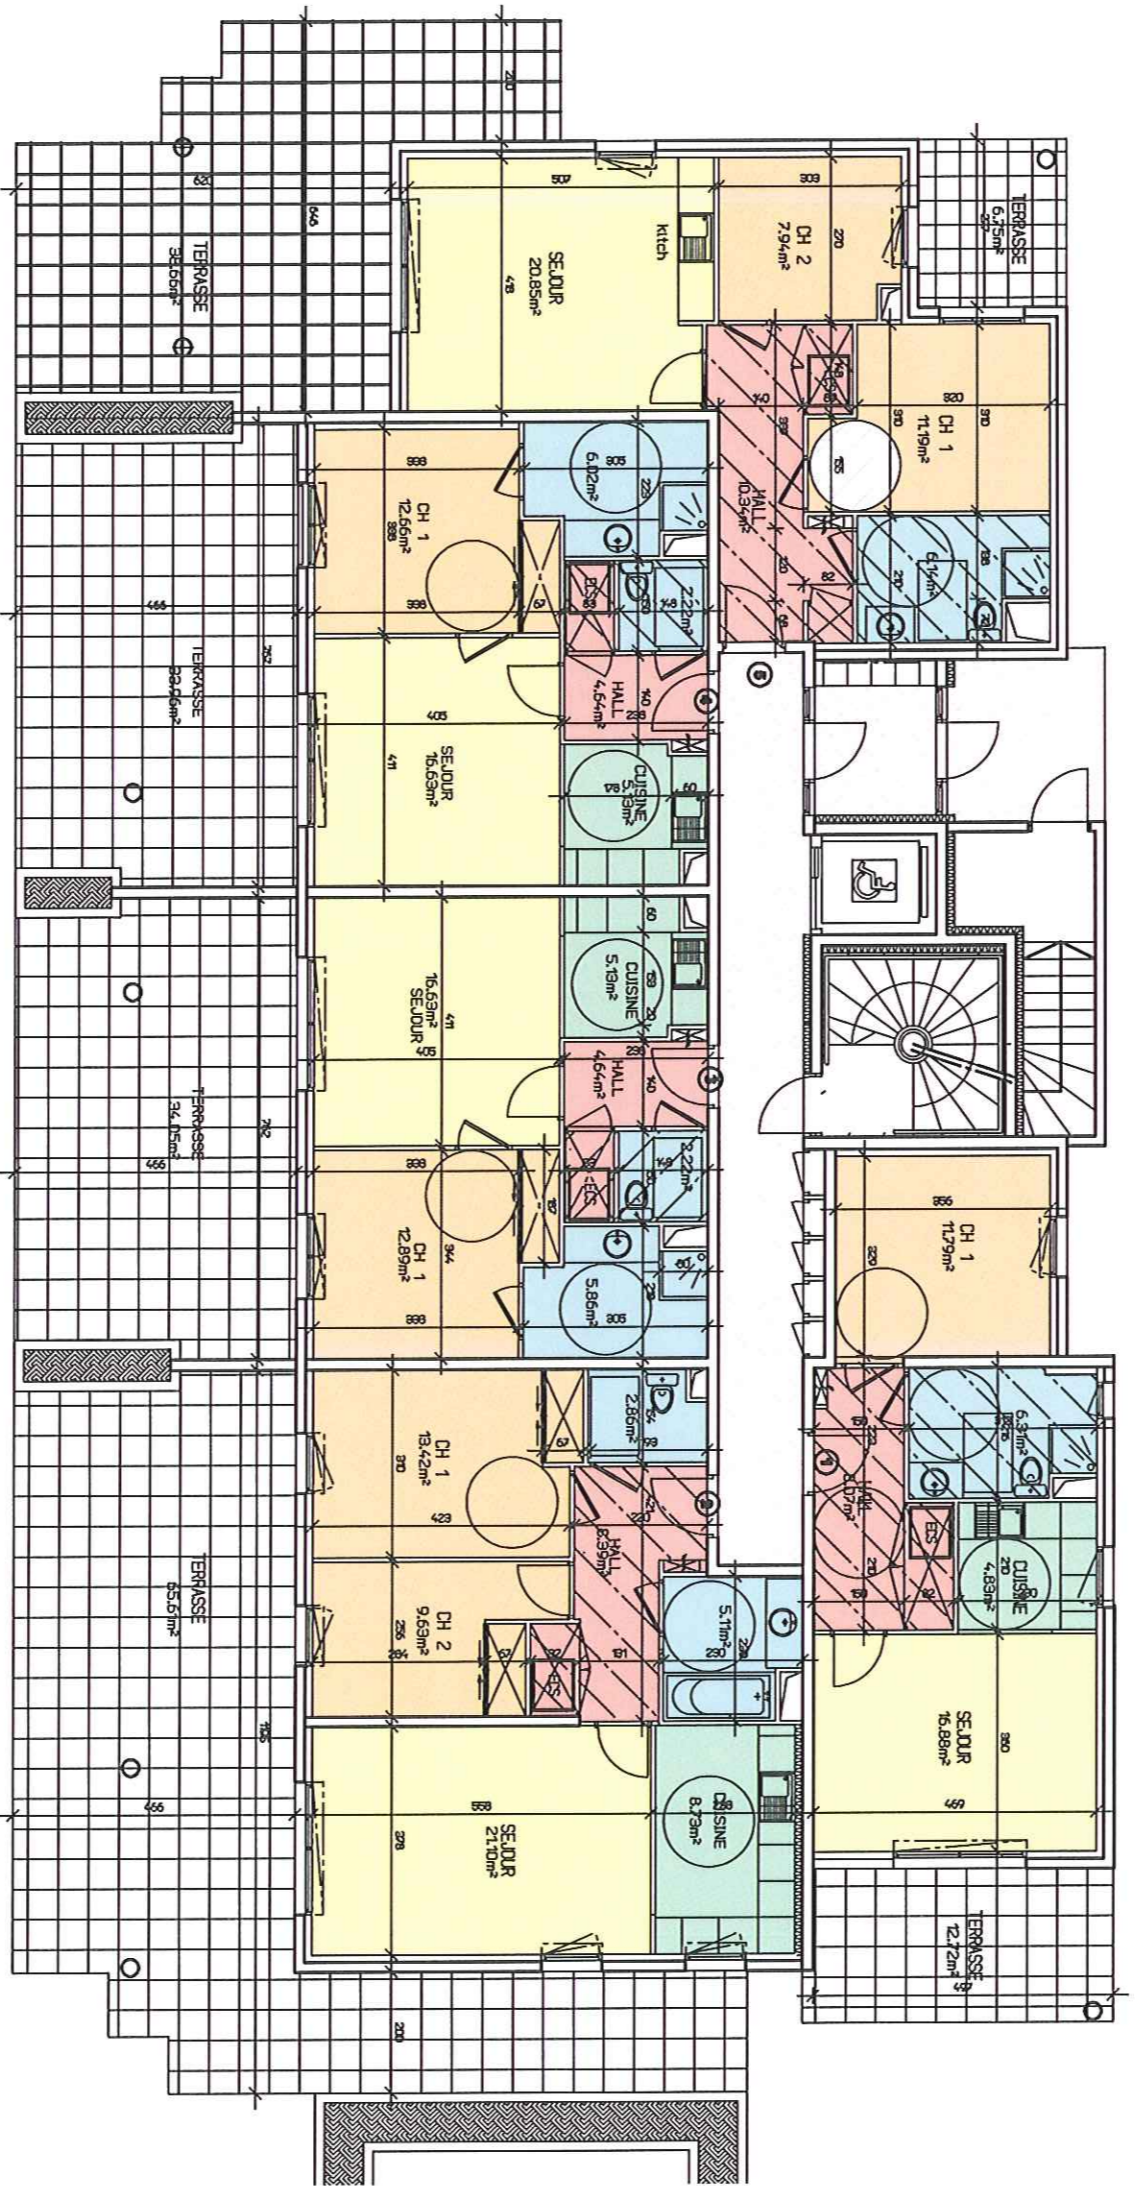

# L'EDENROC

ZAC DU BLAVET - LA BOUVIERIE  
83520 - ROQUEBRUNNE SUR ARGENS

BAT.  
C

PLAN DE LOCALISATION :

BATIMENT C - REZ DE CHAUSSEE

127, rue Joseph Aubenas Le Florus E - 83600 FRÉJUS  
Mail: [evim@wanadoo.fr](mailto:evim@wanadoo.fr)  
T él: 04. 94. 95. 11. 10  
fax: 04. 94. 95. 78. 76