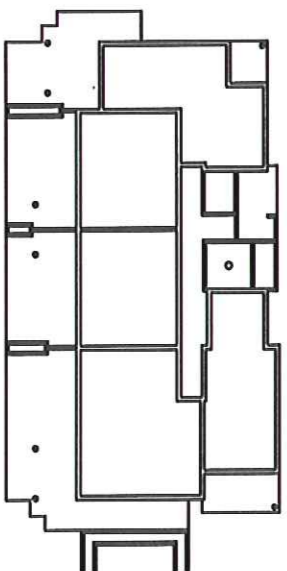

# L'EDENROC

ZAC DU BLAVET - LA BOUVIERIE  
83520 - ROQUEBRUNNE SUR ARGENS

BAT.  
C

PLAN DE LOCALISATION :

BATIMENT C - REZ DE CHAUSSEE

127, rue Joseph Aubenas Le Florus E - 83600 FRÉJUS  
Mail: [evim@wanadoo.fr](mailto:evim@wanadoo.fr)  
T él: 04. 94. 95. 11. 10  
fax: 04. 94. 95. 78. 76