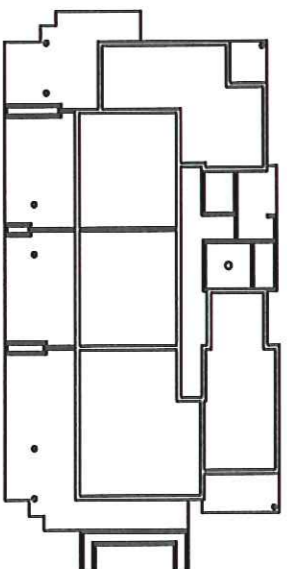

L'EDENROC

ZAC DU BLAVET - LA BOUVIERIE
83520 - ROQUEBRUNNE SUR ARGENS

BAT.
C

PLAN DE LOCALISATION :

BATIMENT C - 2EME ETAGE

127, rue Joseph Aubenas Le Florus E - 83600 FRÉJUS
Mail: evim@wanadoo.fr
T él: 04.94.95.11.10
fax: 04.94.95.78.76