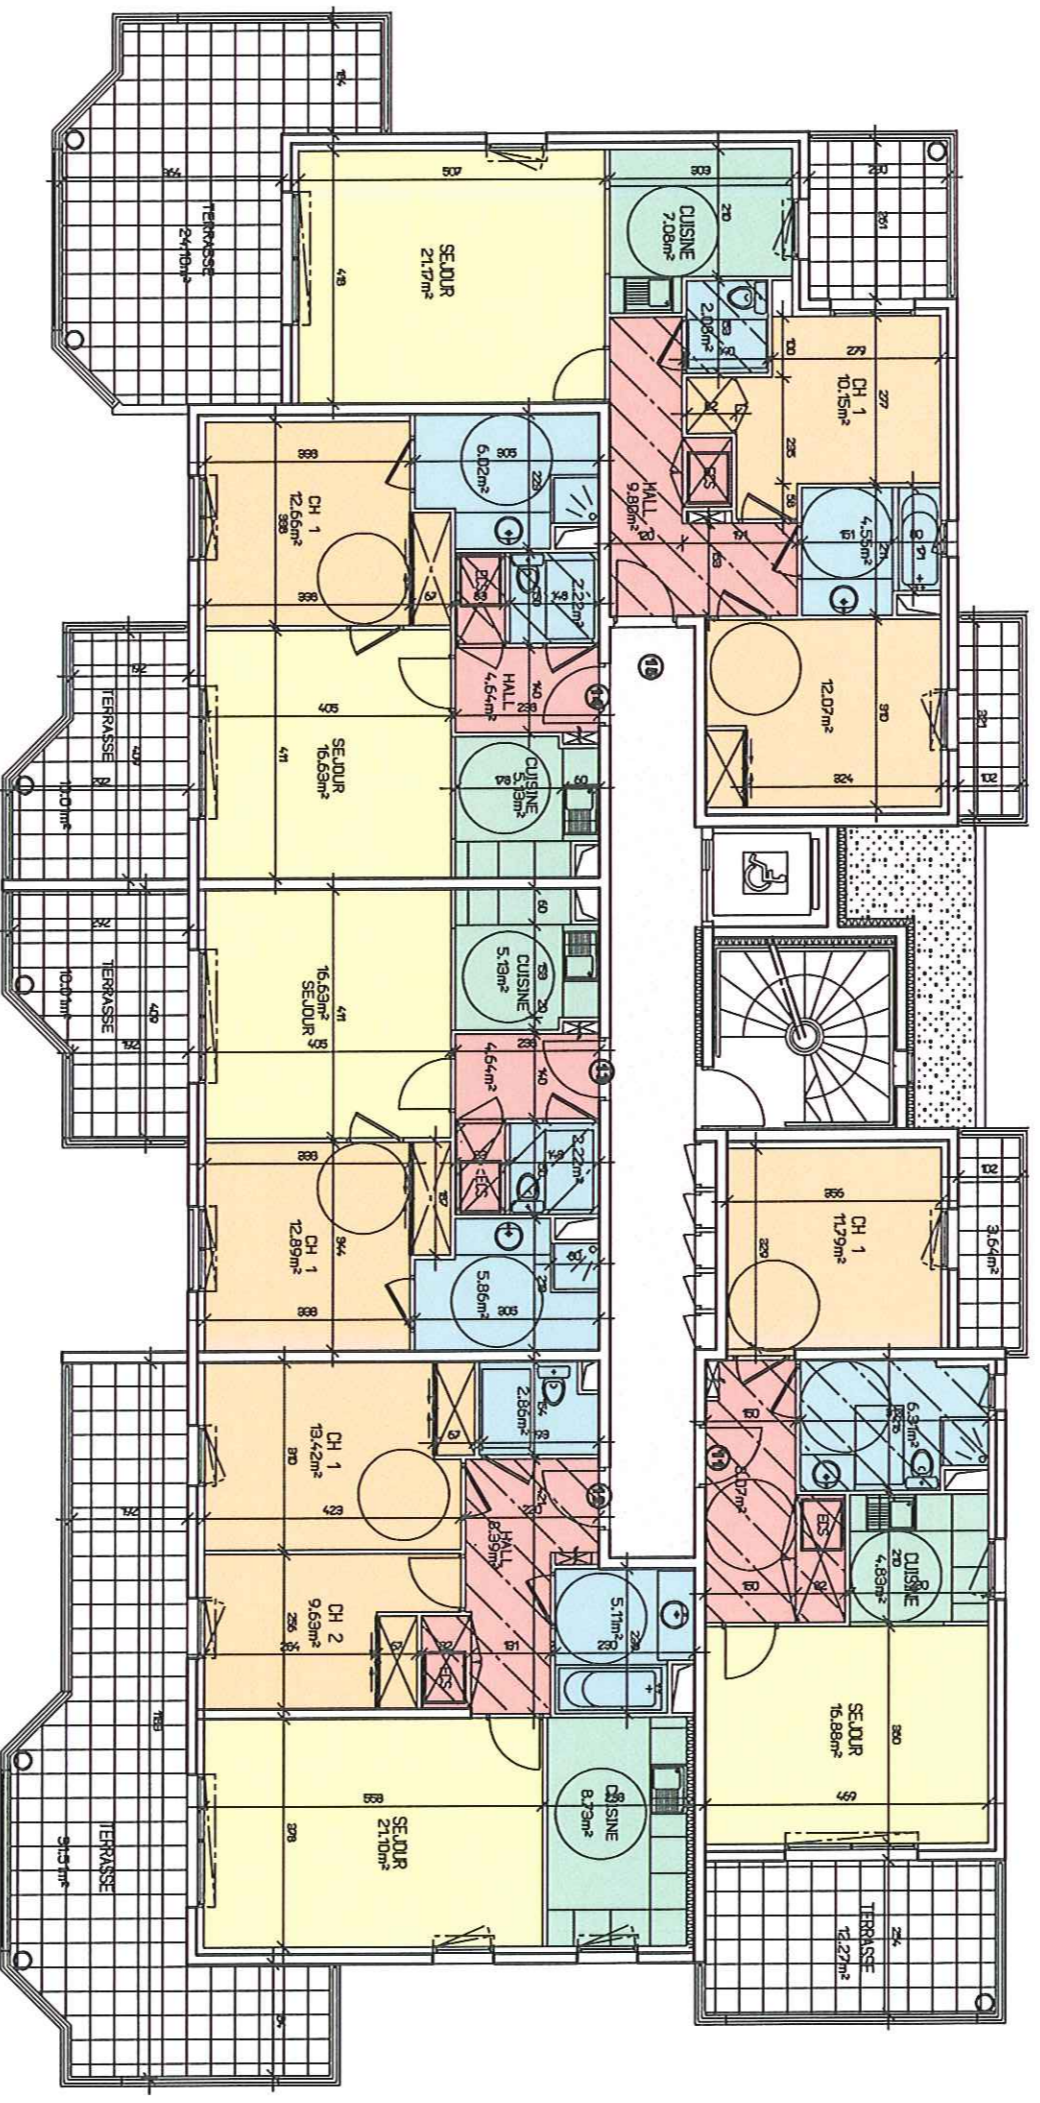

L'EDENROC

ZAC DU BLAVET - LA BOUVIERIE
83520 - ROQUEBRUNNE SUR ARGENS

BAT.
C

PLAN DE LOCALISATION :

BATIMENT C - 2EME ETAGE

127, rue Joseph Aubenas Le Florus E - 83600 FRÉJUS
Mail: evim@wanadoo.fr
T él: 04.94.95.11.10
fax: 04.94.95.78.76