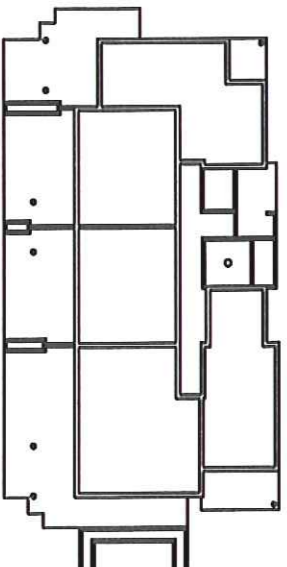

# L'EDENROC

ZAC DU BLAVET - LA BOUVIERIE  
83520 - ROQUEBRUNNE SUR ARGENS

BAT.  
C

PLAN DE LOCALISATION :

BATIMENT C -1ER ETAGE

127, rue Joseph Aubenas Le Florus E - 83600 FRÉJUS  
Mail: [evim@wanadoo.fr](mailto:evim@wanadoo.fr)  
T él : 04. 94. 95. 11. 10  
f a x : 04. 94. 95. 78. 76