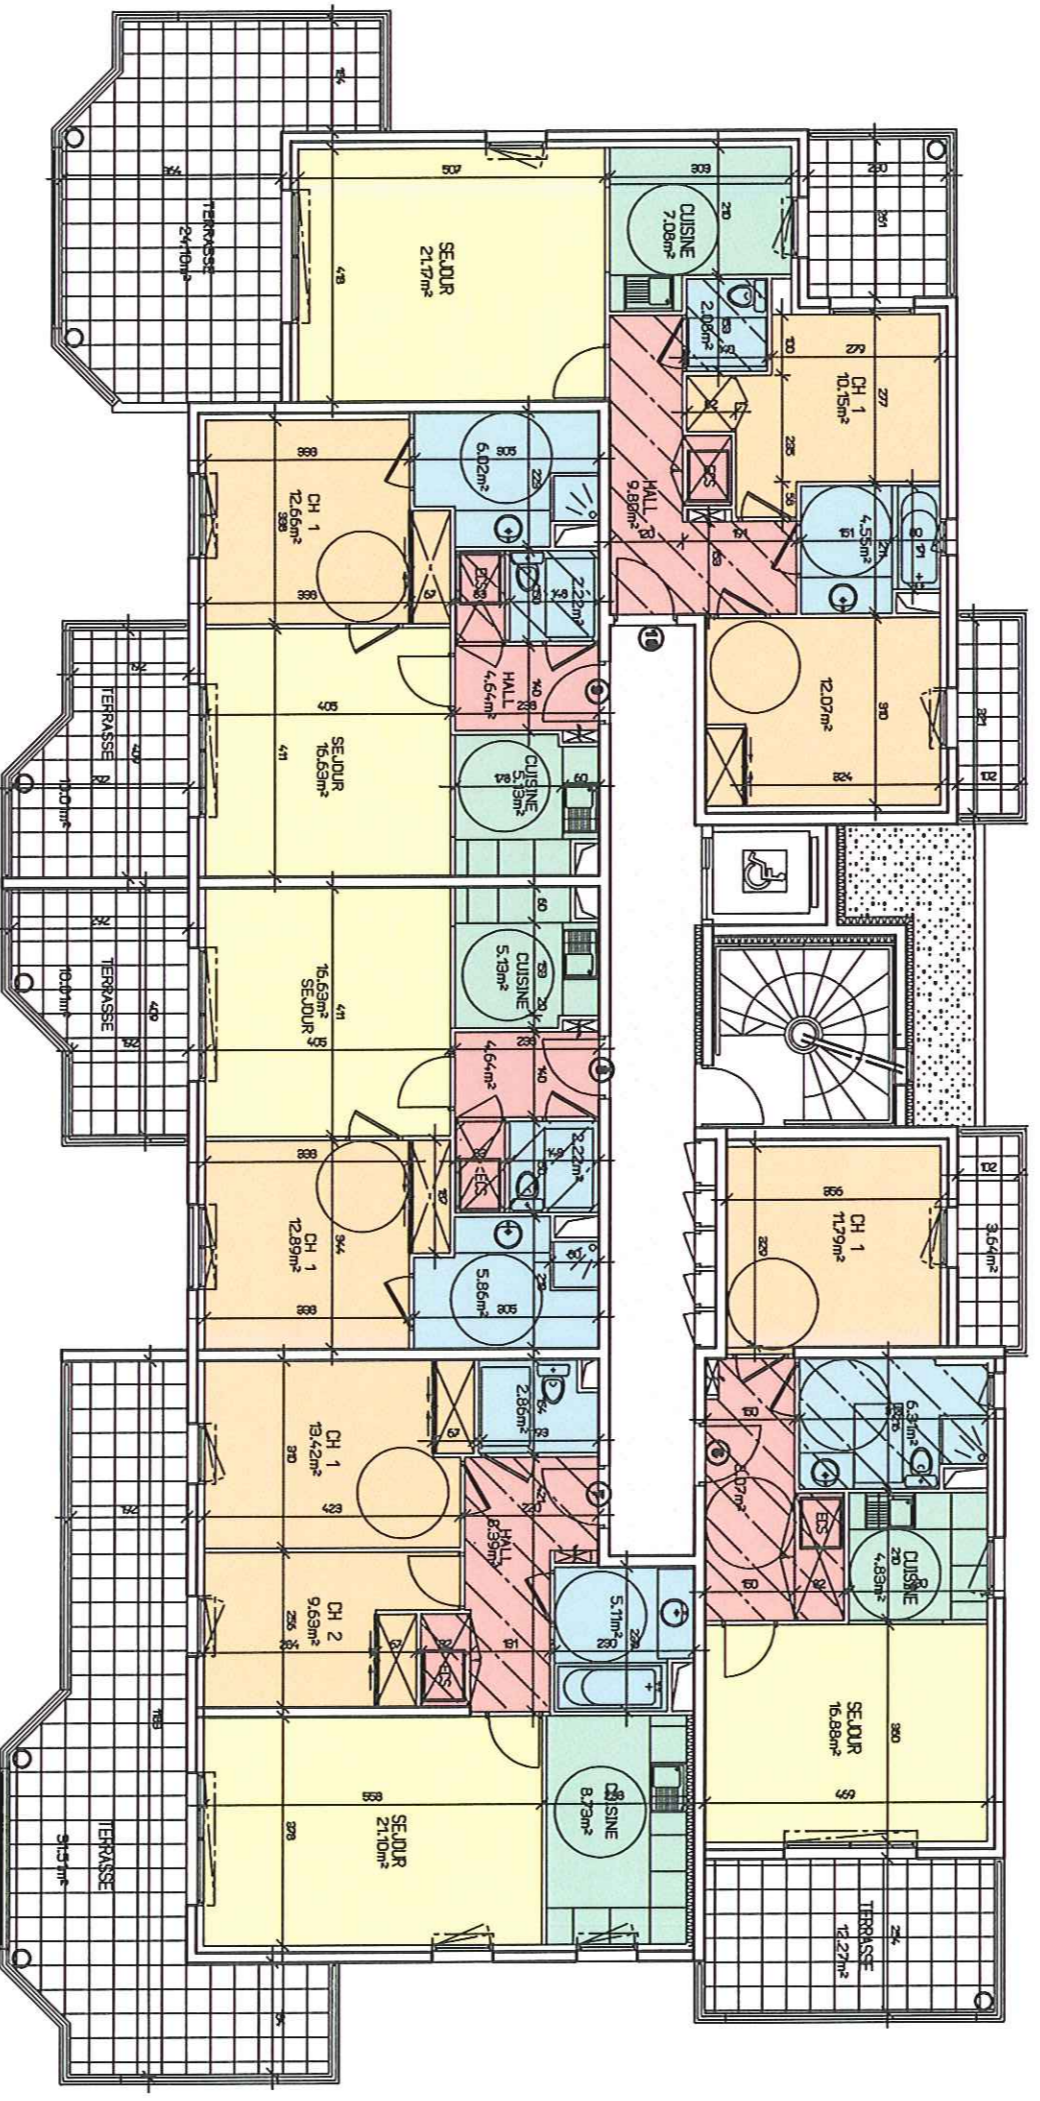

# L'EDENROC

ZAC DU BLAVET - LA BOUVIERIE  
83520 - ROQUEBRUNNE SUR ARGENS

BAT.  
C

PLAN DE LOCALISATION :

BATIMENT C -1ER ETAGE

127, rue Joseph Aubenas Le Florus E - 83600 FRÉJUS  
Mail: [evim@wanadoo.fr](mailto:evim@wanadoo.fr)  
T él : 04. 94. 95. 11. 10  
f a x : 04. 94. 95. 78. 76