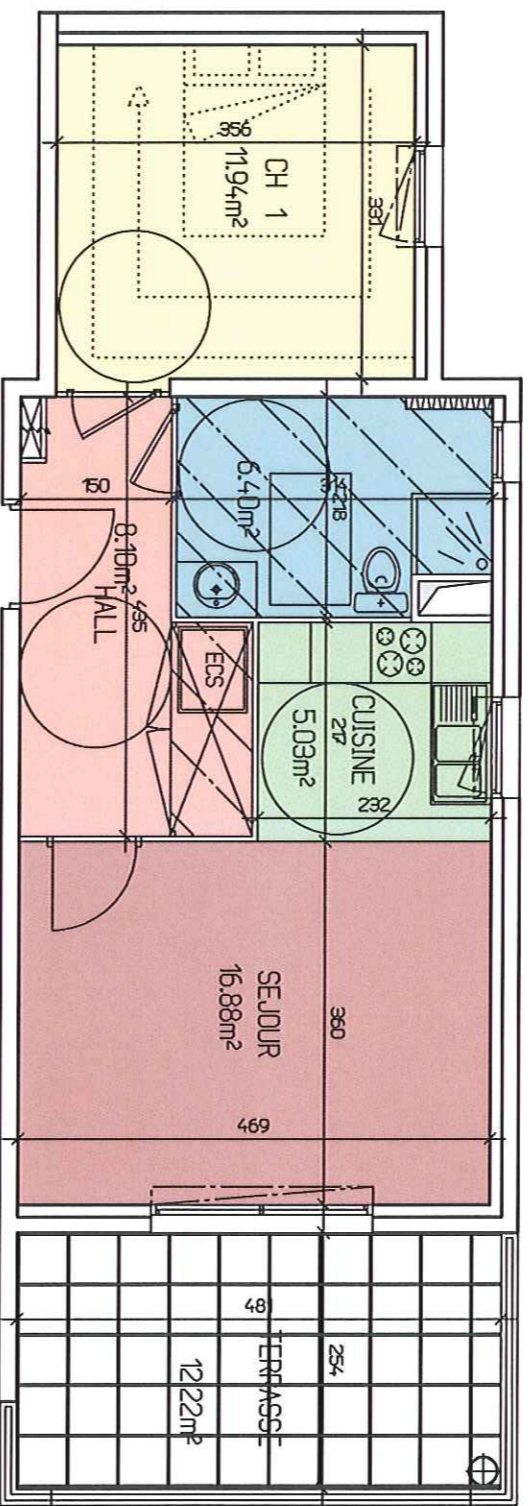

# L'EDENROC

ZAC DU BLAVET - LA BOUVIERIE  
83520 - ROQUEBRUNE SUR ARGENS

BAT.  
C

PLAN DE LOCALISATION :

Appt C01

## TABLEAU DE SURFACES

Appt.C01-BATC - RdC

	m <sup>2</sup>
HALL	8,07
CUISINE	5,03
SEJOUR	16,88
SdE+W/C	6,4
CH. N°1	11,94
<b>TOTAL</b>	<b>48,32</b>
terrasse	12,22
<b>TOTAL TERRASSE</b>	<b>12,22</b>

Les dimensions sont donnees a titre purement indicatif.  
(Tout en conservant les caracteristiques du plan la  
societe se reserve le droit d'y apporter les  
modifications necessaires a la construction ou  
a l'amelioration, telles que soffite faux plafond etc).