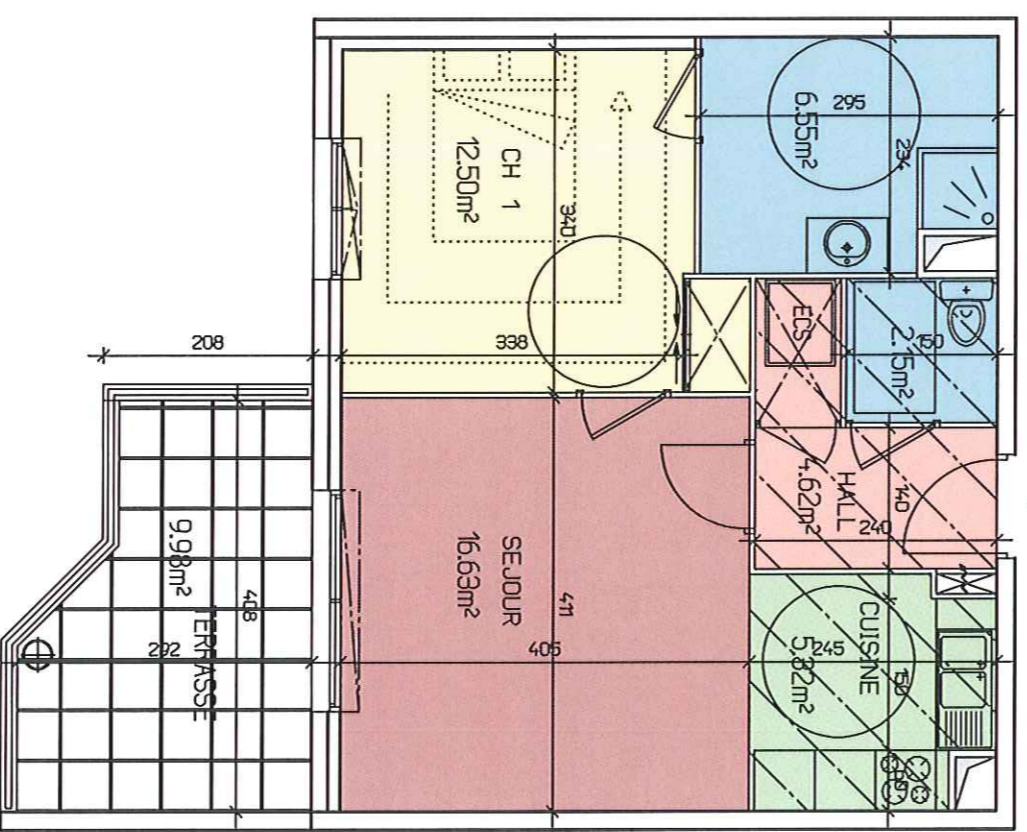

TABLEAU DE SURFACES

Appt.C14-BATC - R+1

	m²
HALL + Pld tech	4,64
CUISINE	5,32
SEJOUR	16,63
WC	2,15
CH. N°1	12,5
S.d.E.	6,55
TOTAL	47,79
terrasse	9,98
TOTAL TERRASSE	9,98

Les dimensions sont donnees a titre purement indicatif.
(Tout en conservant les caracteristiques du plan la
societe se reserve le droit d'y apporter les
modifications necessaires a la construction ou
a l'amelioration, telles que soffite faux plafond etc).

Appt C14