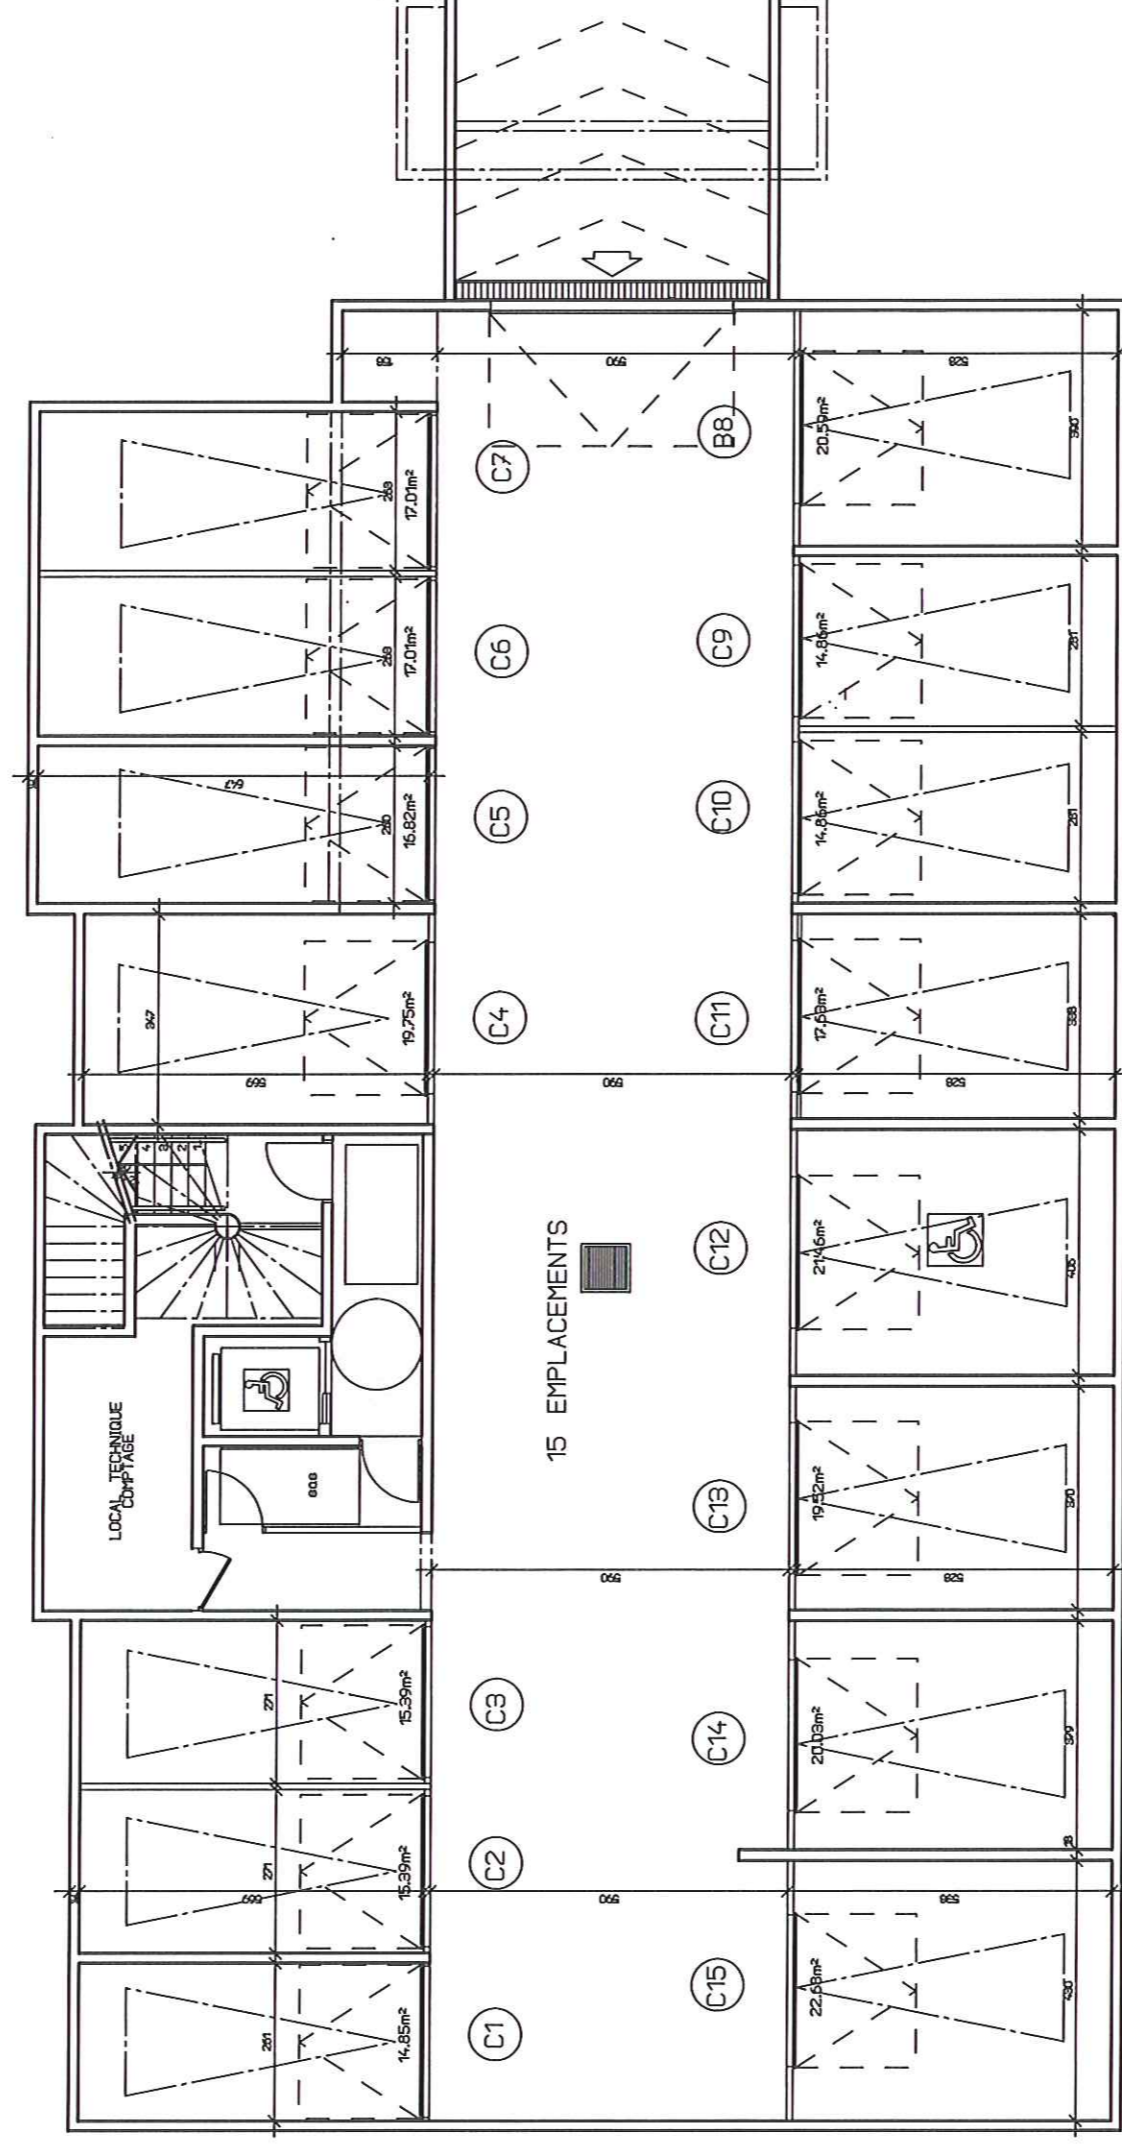

L'EDENROC

ZAC DU BLAVET - LA BOUVIERIE
83520 - ROQUEBRUNE SUR ARGENS

BAT.
C

PLAN DE LOCALISATION :

BATIMENT C - PARKINGS

127, rue Joseph Aubenas Le Florus E - 83600 FRÉJUS
Mail: evim@wanadoo.fr
Tél: 04.94.95.11.10
fax: 04.94.95.78.76