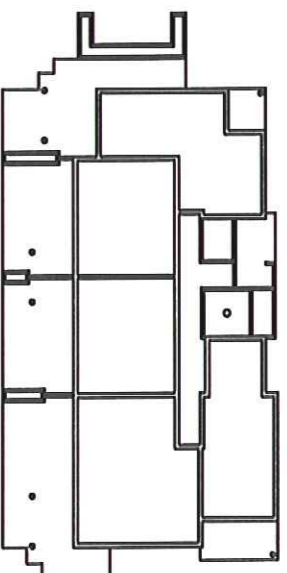

# L'EDENROC

ZAC DU BLAVET - LA BOUVERIE  
83520 - ROQUEBRUNNE SUR ARGENS

BAT.  
A

PLAN DE LOCALISATION :

BATIMENT A - REZ DE CHAUSSEE

127, rue Joseph Aubenas Le Florus E - 83600 FRÉJUS  
Mail: [evim@wanadoo.fr](mailto:evim@wanadoo.fr)  
T él: 04. 94. 95. 11. 10  
fax: 04. 94. 95. 78. 76