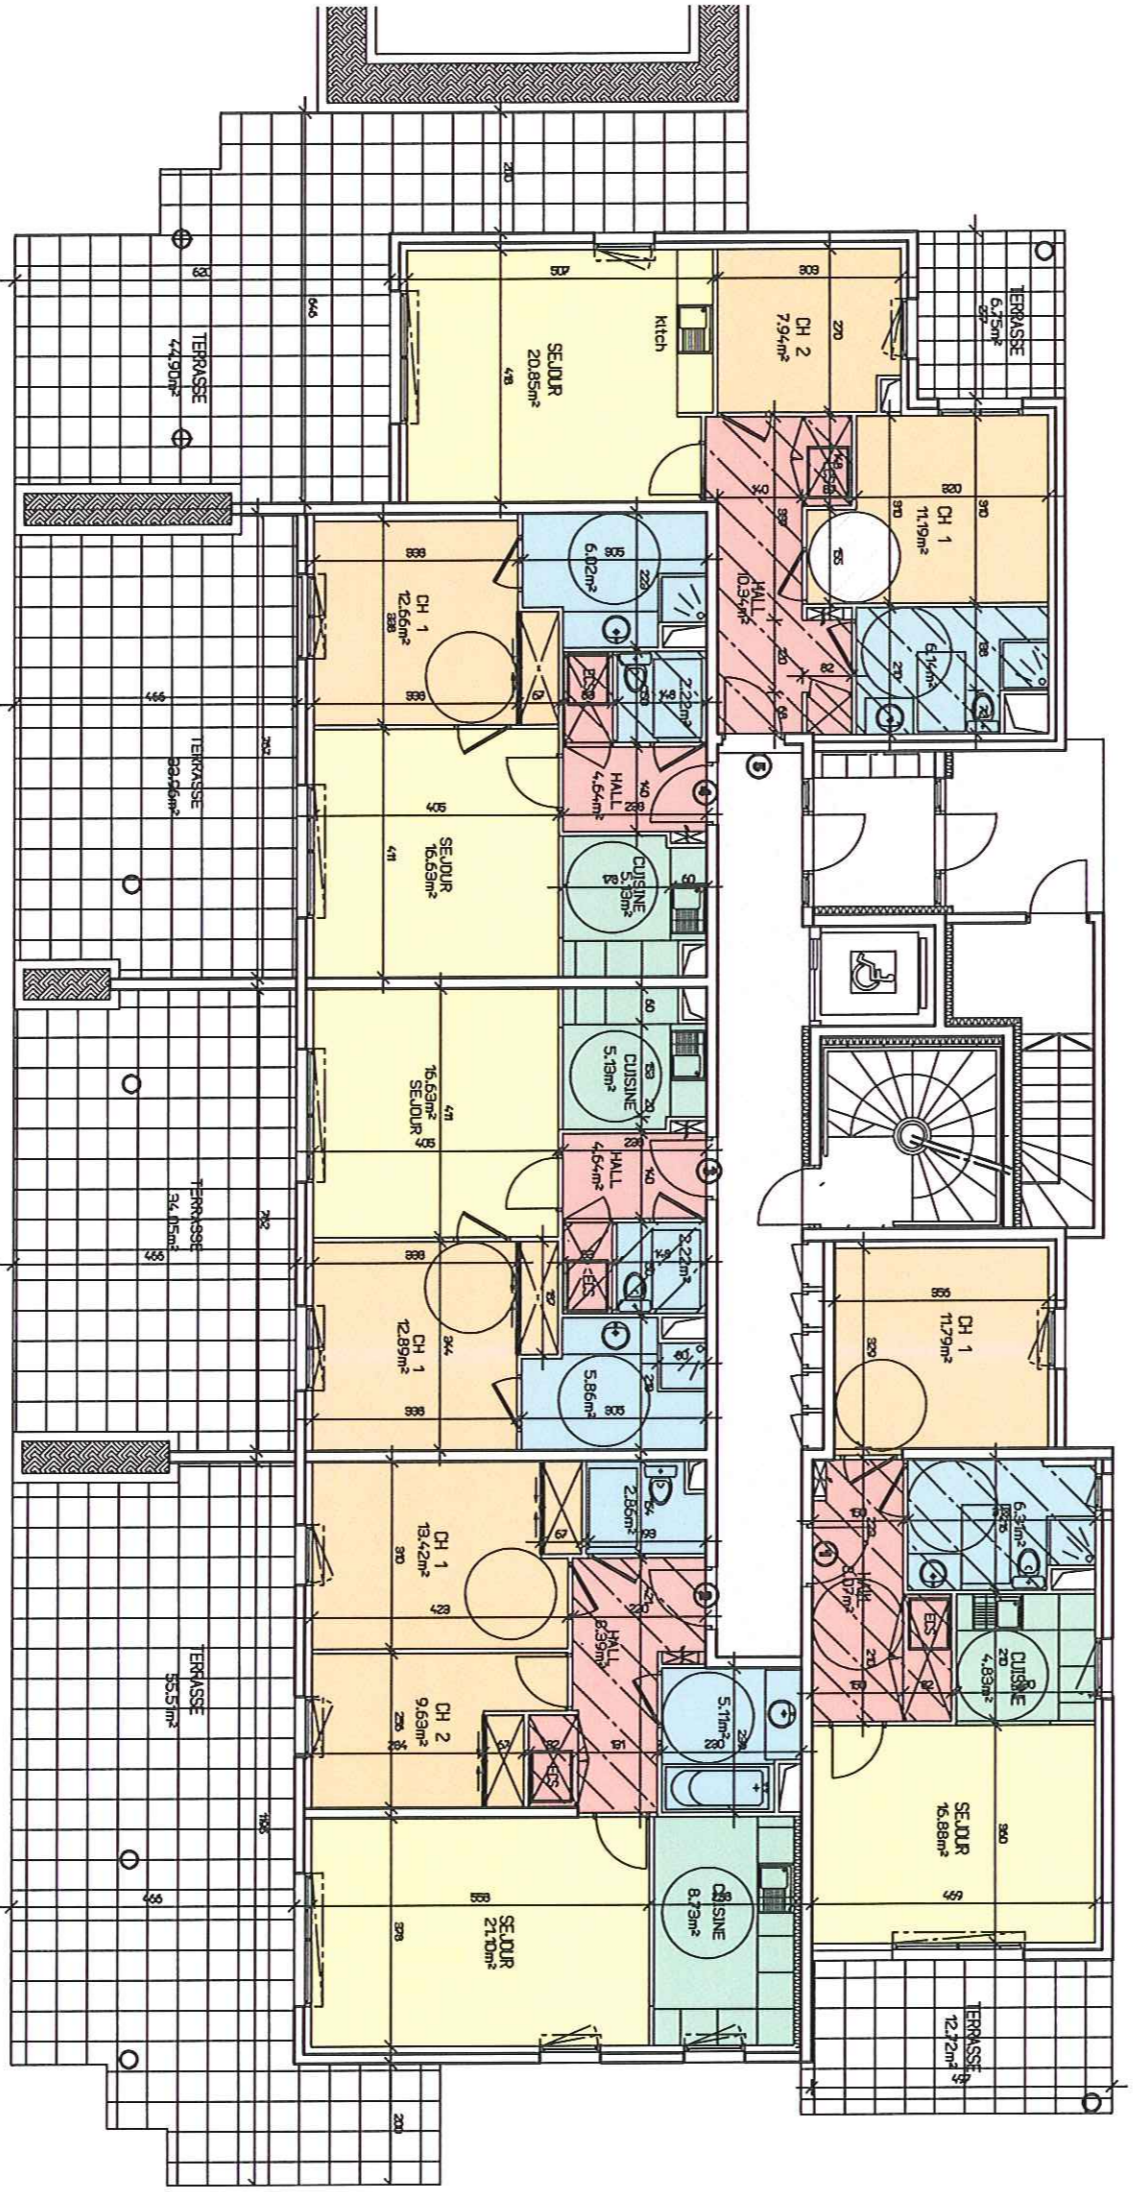

# L'EDENROC

ZAC DU BLAVET - LA BOUVERIE  
83520 - ROQUEBRUNNE SUR ARGENS

BAT.  
A

PLAN DE LOCALISATION :

BATIMENT A - REZ DE CHAUSSEE

127, rue Joseph Aubenas Le Florus E - 83600 FRÉJUS  
Mail: [evim@wanadoo.fr](mailto:evim@wanadoo.fr)  
T él: 04. 94. 95. 11. 10  
fax: 04. 94. 95. 78. 76