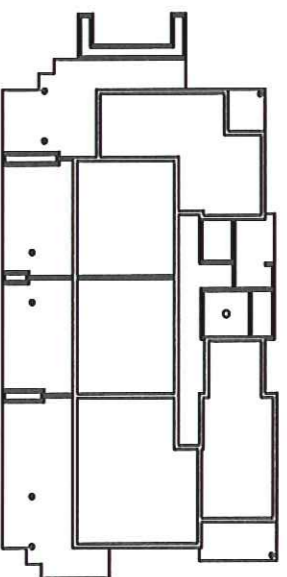

L'EDENROC

ZAC DU BLAVET - LA BOUVIERIE
83520 - ROQUEBRUNNE SUR ARGENS

BAT.
A

PLAN DE LOCALISATION :

BATIMENT A - 2EME ETAGE

127, rue Joseph Aubenas Le Florus E - 83600 FRÉJUS
Mail: evim@wanadoo.fr
T él: 04. 94. 95. 11. 10
fax: 04. 94. 95. 78. 76