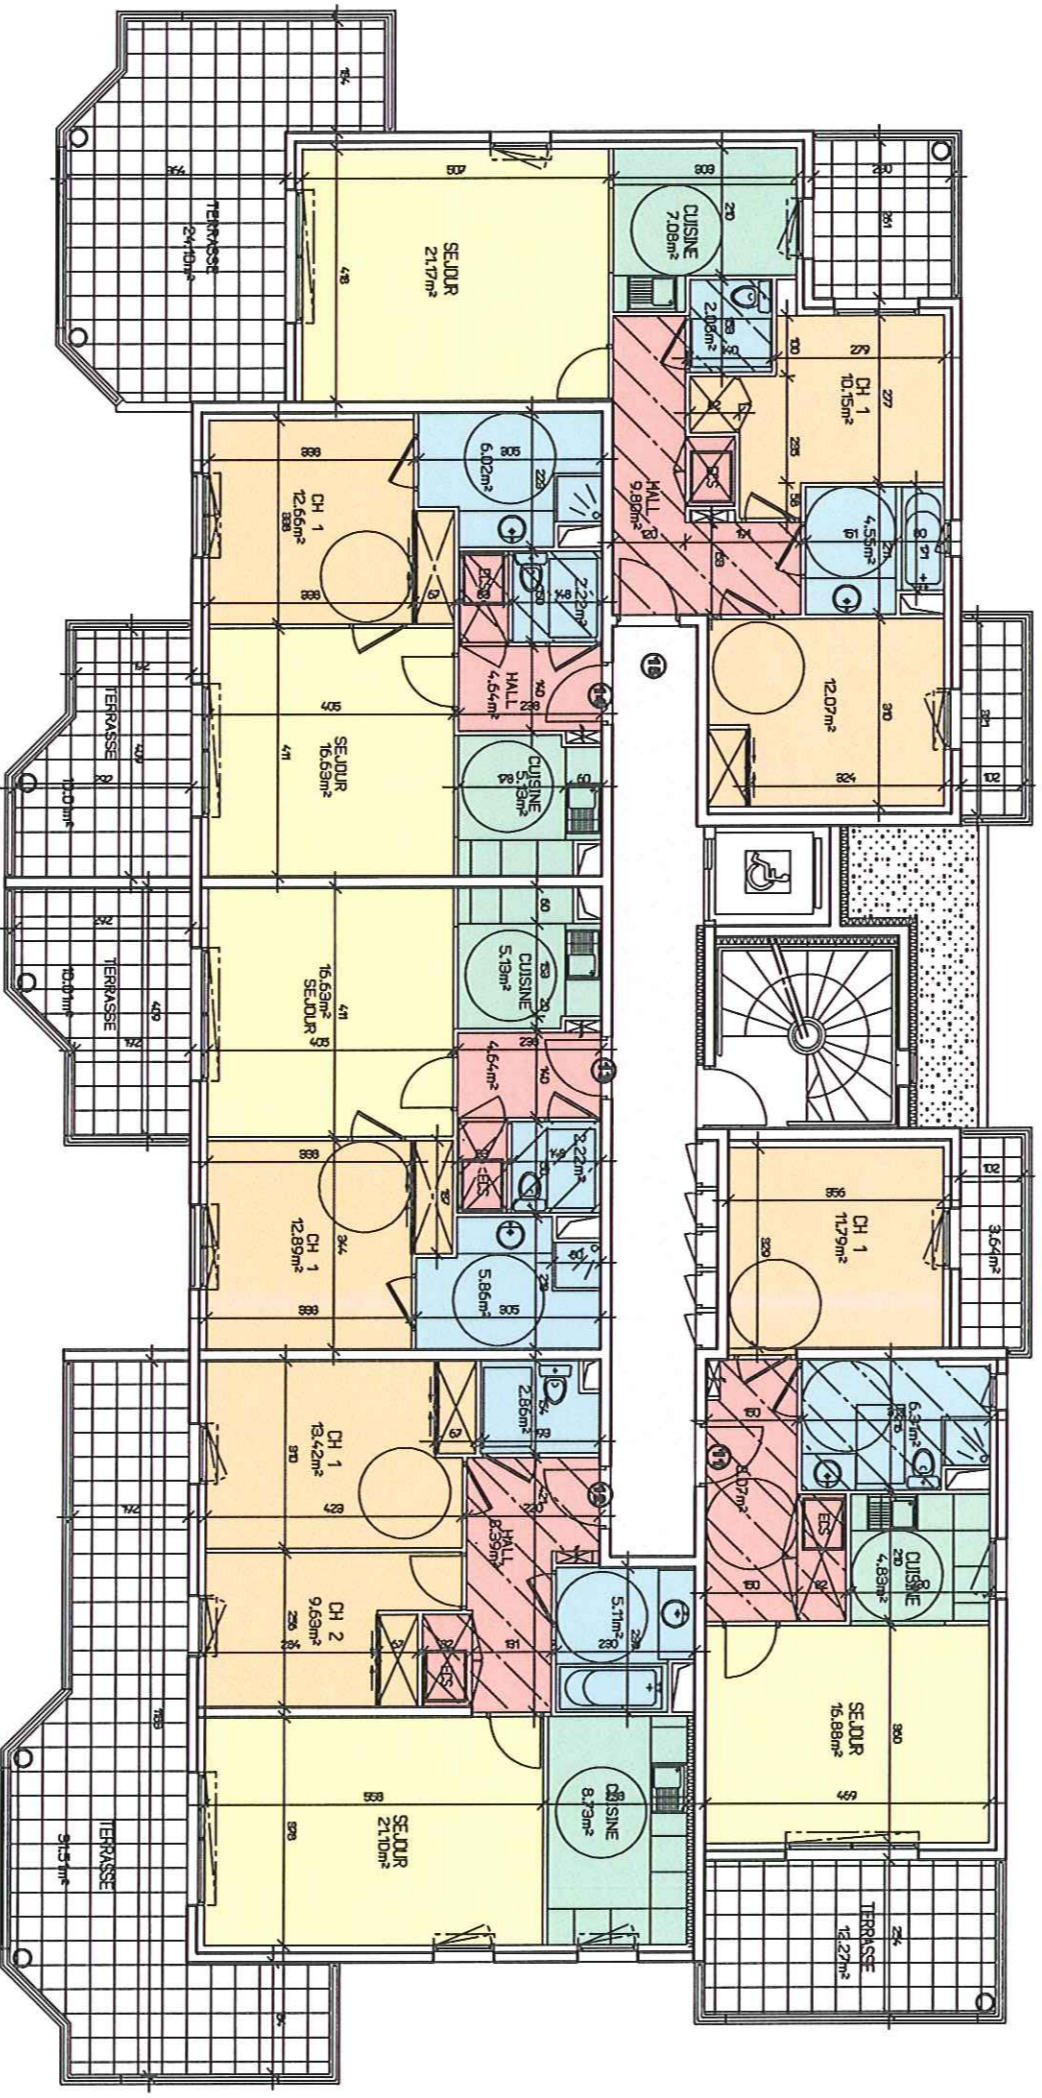

L'EDENROC

ZAC DU BLAVET - LA BOUVIERIE
83520 - ROQUEBRUNNE SUR ARGENS

BAT.
A

PLAN DE LOCALISATION :

BATIMENT A - 2EME ETAGE

127, rue Joseph Aubenas Le Florus E - 83600 FRÉJUS
Mail: evim@wanadoo.fr
T él: 04. 94. 95. 11. 10
fax: 04. 94. 95. 78. 76