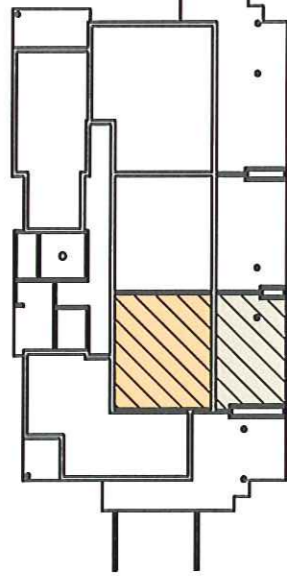

L'EDENROC

ZAC DU BLAVET - LA BOUVIERIE
83520 - ROQUEBRUNE SUR ARGENS

BAT.
A

PLAN DE LOCALISATION :

Appt A04

TABLEAU DE SURFACES

Appt.A04-BATA - Rdc

	m ²
HALL + Pld tech	4,71
CUISINE	5,32
SEJOUR	16,63
WC	2,22
CH. N°1	12,78
S.d.E.	6,2
TOTAL	47,86
terrasse	32,86
TOTAL TERRASSE	32,86

les dimensions sont donnees a titre purement indicatif.
(Tout en conservant les caracteristiques du plan la
societe se reserve le droit d'y apporter les
modifications necessaires a la construction ou
a l'amelioration, telles que soffite faux plafond etc).