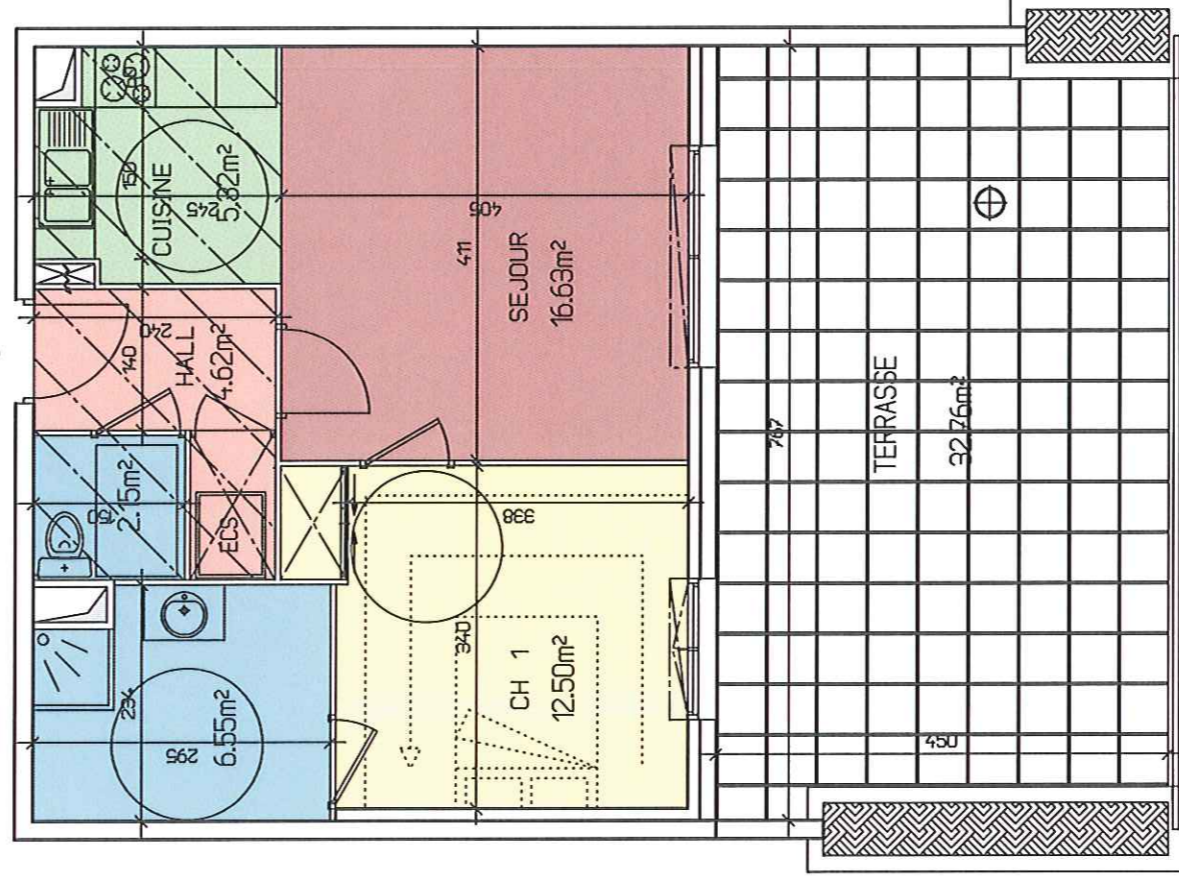

L'EDENROC

ZAC DU BLAVET - LA BOUVIERIE
83520 - ROQUEBRUNE SUR ARGENS

BAT.
A

PLAN DE LOCALISATION :

Appt A04

TABLEAU DE SURFACES

Appt.A04-BATA - Rdc

	m ²
HALL + Pld tech	4,71
CUISINE	5,32
SEJOUR	16,63
WC	2,22
CH. N°1	12,78
S.d.E.	6,2
TOTAL	47,86
terrasse	32,86
TOTAL TERRASSE	32,86

les dimensions sont donnees a titre purement indicatif.
(Tout en conservant les caracteristiques du plan la
societe se reserve le droit d'y apporter les
modifications necessaires a la construction ou
a l'amelioration, telles que soffite faux plafond etc).