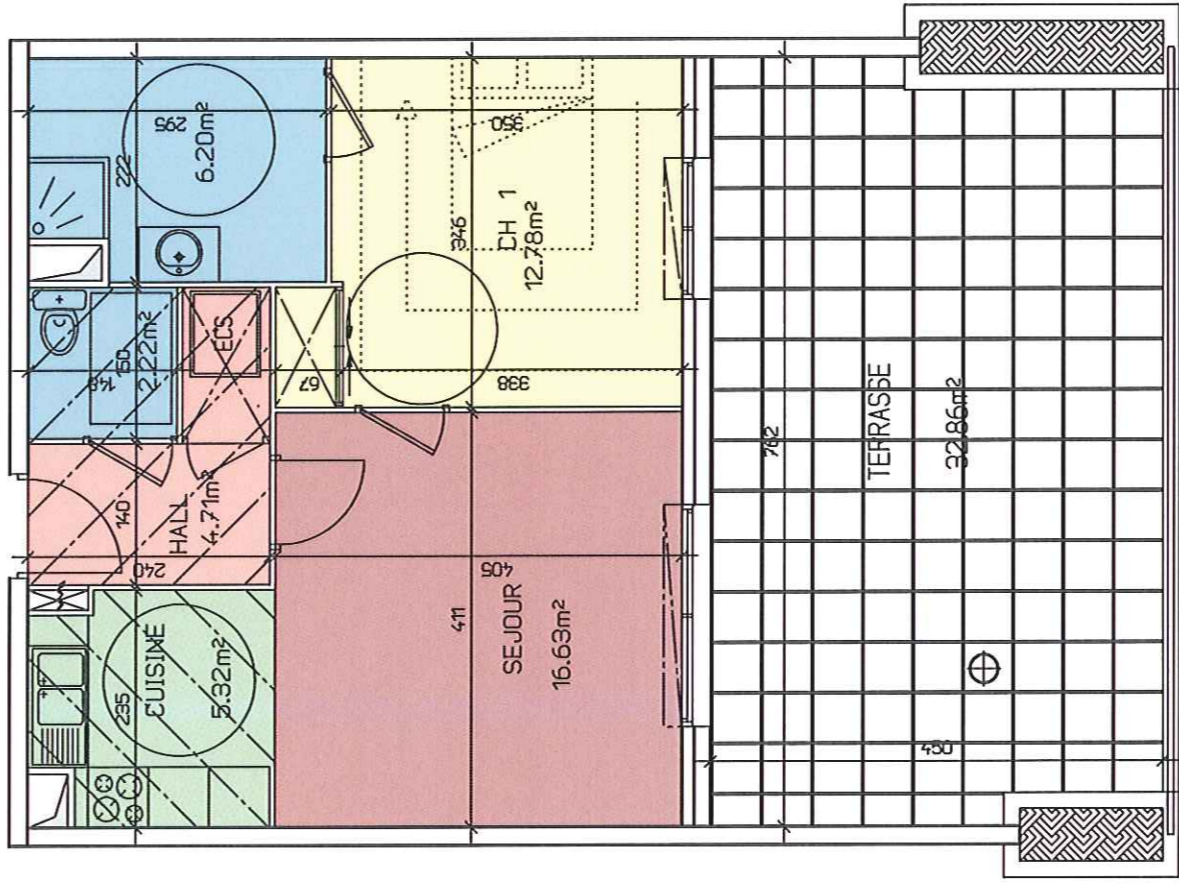

L'EDENROC

ZAC DU BLAVET - LA BOUVERIE
83520 - ROQUEBRUNE SUR ARGENS

BAT.
A

PLAN DE LOCALISATION :

Appt A03

TABLEAU DE SURFACES

Appt.A03-BATA - Rdc

	m ²
HALL + Plid tech	4,71
CUISINE	5,32
SEJOUR	16,63
WC	2,22
CH. N°1	12,78
S.d.E.	6,2
TOTAL	47,86
terrasse	32,86
TOTAL TERRASSE	32,86

Les dimensions sont donnees a titre purement indicatif.
(Tout en conservant les caracteristiques du plan la
societe se reserve le droit d'y apporter Les
modifications necessaires a la construction ou
a l'amelioration, telles que soffite faux plafond etc).