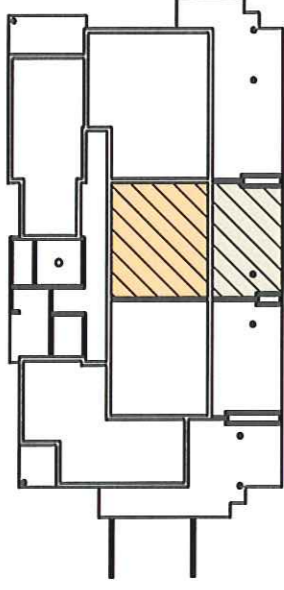

L'EDENROC

ZAC DU BLAVET - LA BOUVERIE
83520 - ROQUEBRUNE SUR ARGENS

BAT.
A

PLAN DE LOCALISATION :

Appt A03

TABLEAU DE SURFACES

Appt.A03-BATA - Rdc

	m ²
HALL + Plid tech	4,71
CUISINE	5,32
SEJOUR	16,63
WC	2,22
CH. N°1	12,78
S.d.E.	6,2
TOTAL	47,86
terrasse	32,86
TOTAL TERRASSE	32,86

Les dimensions sont donnees a titre purement indicatif.
(Tout en conservant les caracteristiques du plan la
societe se reserve le droit d'y apporter Les
modifications necessaires a la construction ou
a l'amelioration, telles que soffite faux plafond etc).