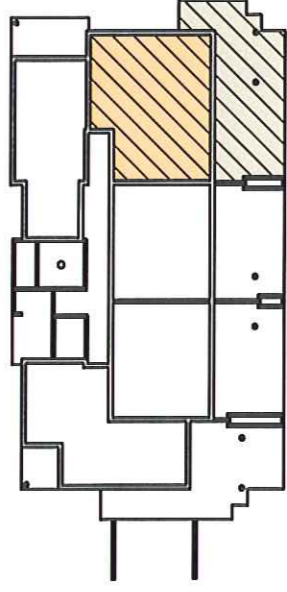

L'EDENROC

ZAC DU BLAVET - LA BOUVERIE
83520 - ROQUEBRUNE SUR ARGENS

BAT.
A

PLAN DE LOCALISATION :

TABLEAU DE SURFACES

Appt.A02-BATA - RdC

	m ²
HALL	8,33
CUISINE	9,07
SEJOUR	21,02
WC	2,89
CH. N°1	13,46
CH. N°2	9,76
S.d.B.	5,19
TOTAL	69,72
terrasse	52,7
TOTAL TERRASSE	52,7

Les dimensions sont donnees a titre purement indicatif.
(Tout en conservant les caracteristiques du plan la
societe se reserve le droit d'y apporter les
modifications necessaires a la construction ou
a l'amelioration, telles que soffite faux plafond etc).