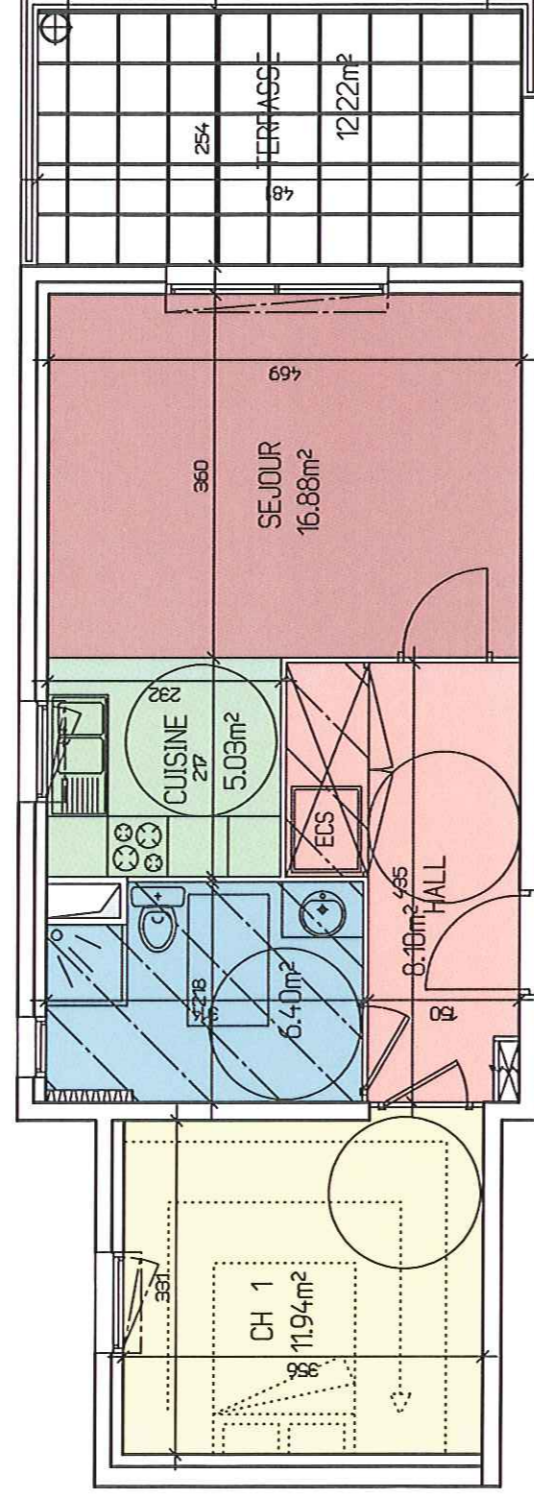

L'EDENROC

ZAC DU BLAVET - LA BOUVERIE
83520 - ROQUEBRUNE SUR ARGENS

BAT.
A

PLAN DE LOCALISATION :

Appt A01

TABLEAU DE SURFACES

Appt.A01-BATA - RdC

	m ²
HALL	8,07
CUISINE	5,03
SEJOUR	16,88
SdE+WC	6,4
CH. N°1	11,94
TOTAL	48,32
terrasse	12,22
TOTAL TERRASSE	12,22

Les dimensions sont donnees a titre purement indicatif.
(Tout en conservant les caracteristiques du plan la
societe se reserve le droit d'y apporter Les
modifications necessaires a la construction ou
a l'amelioration, telles que soffite faux plafond etc).