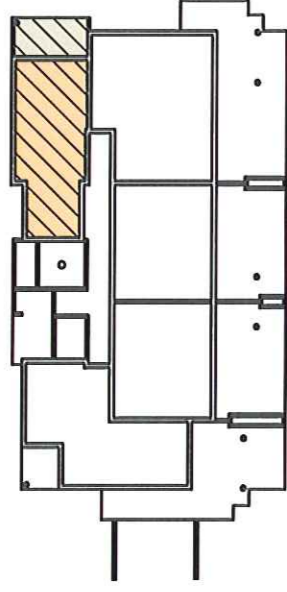

L'EDENROC

ZAC DU BLAVET - LA BOUVERIE
83520 - ROQUEBRUNE SUR ARGENS

BAT.
A

PLAN DE LOCALISATION :

Appt A01

TABLEAU DE SURFACES

Appt.A01-BATA - RdC

	m ²
HALL	8,07
CUISINE	5,03
SEJOUR	16,88
SdE+WC	6,4
CH. N°1	11,94
TOTAL	48,32
terrasse	12,22
TOTAL TERRASSE	12,22

Les dimensions sont donnees a titre purement indicatif.
(Tout en conservant les caracteristiques du plan la
societe se reserve le droit d'y apporter Les
modifications necessaires a la construction ou
a l'amelioration, telles que soffite faux plafond etc).