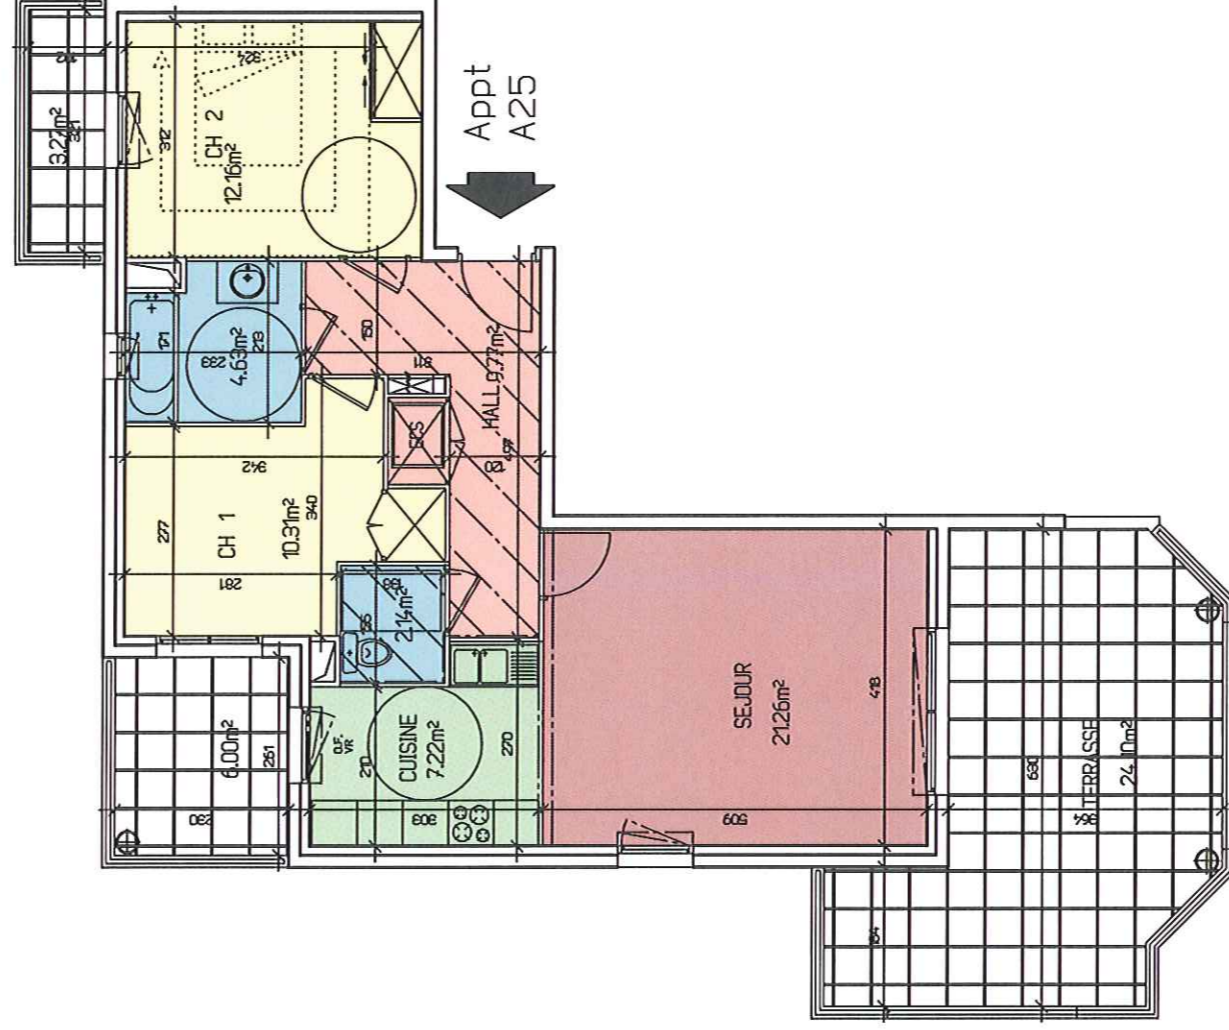

L'EDENROC

ZAC DU BLAVET - LA BOUVIERIE
83520 - ROQUEBRUNE SUR ARGENS

BAT.
A

PLAN DE LOCALISATION :

TABLEAU DE SURFACES

Appt.A25-BATA - R+2

	m ²
HALL	9,77
CUISINE	7,22
SEJOUR	21,26
WC	2,14
CH. N°1	10,31
CH. N°2	12,16
S.d.B.	4,63
TOTAL	67,49
terrasse 1	24,10
terrasse 2	6,00
terrasse 2	3,27
TOTAL TERRASSE	33,37

Les dimensions sont donnees a titre purement indicatif.
(Tout en conservant les caracteristiques du plan la
societe se reserve le droit d'y apporter les
modifications necessaires a la construction ou
a l'amelioration, telles que soffite faux plafond etc).