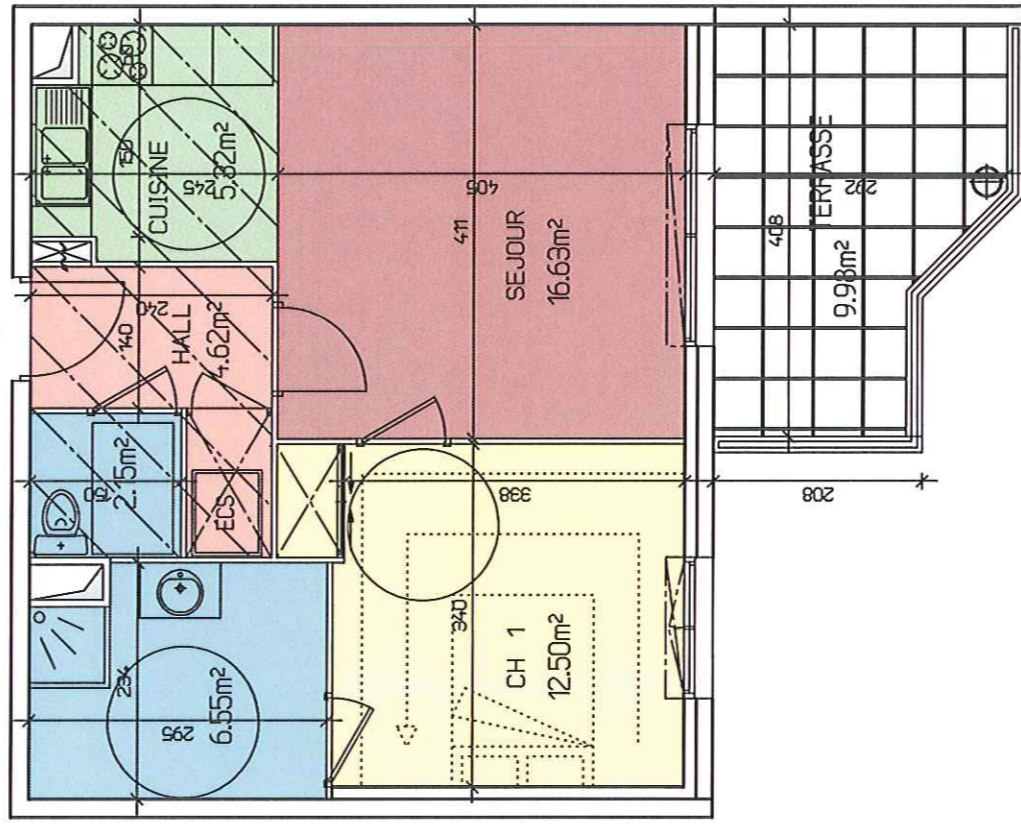

Appt.A24-BATA - R+2

	m²
HALL + Plid tech	4,64
CUISINE	5,32
SEJOUR	16,63
WC	2,15
CH. N°1	12,5
S.d.E.	6,55
TOTAL	47,79
terrasse	9,98
TOTAL TERRASSE	9,98

Les dimensions sont donnees a titre purement indicatif.
(Tout en conservant les caracteristiques du plan la
societe se reserve le droit d'y apporter les
modifications necessaires a la construction ou
a l'amelioration, telles que soffite faux plafond etc).

Appt A24