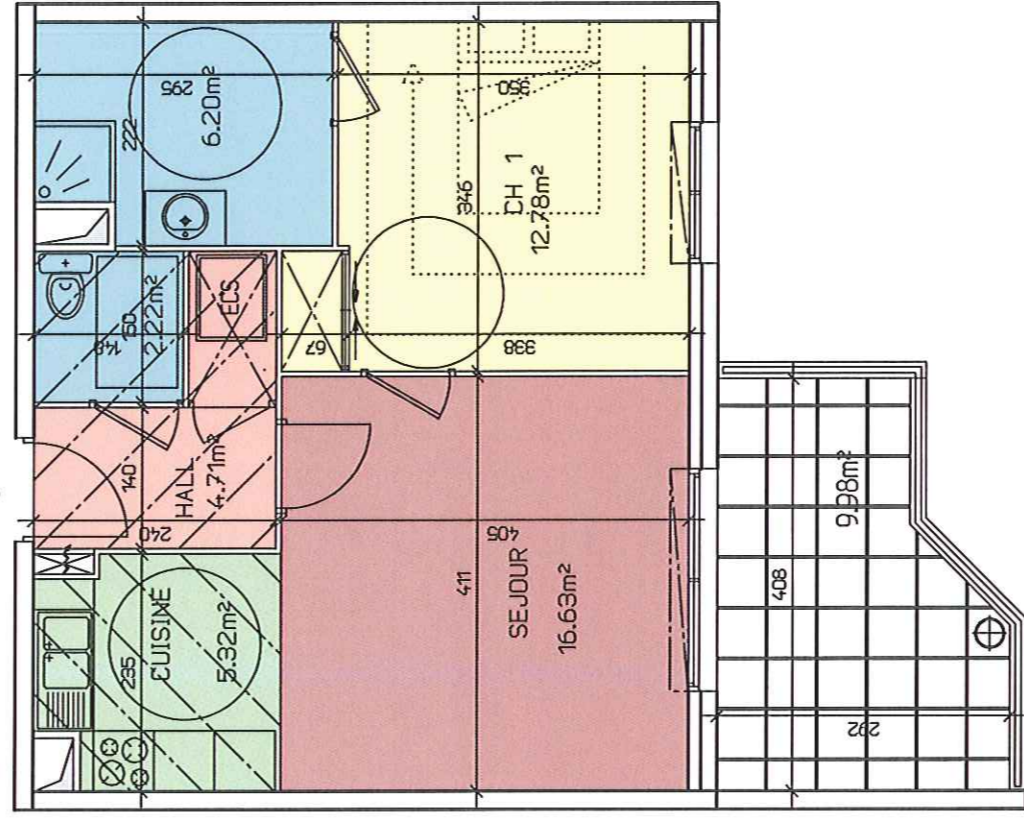

L'EDENROC

ZAC DU BLAVET - LA BOUVIERIE
83520 - ROQUEBRUNE SUR ARGENS

BAT.
A

PLAN DE LOCALISATION :

Appt A23

TABLEAU DE SURFACES

Appt.A23-BATA - R+2

	m ²
HALL + Pld tech	4,71
CUISINE	5,32
SEJOUR	16,63
WC	2,22
CH. N°1	12,78
S.d.E.	6,2
TOTAL	47,86
terrasse	9,98
TOTAL TERRASSE	9,98

Les dimensions sont donnees a titre purement indicatif.
(Tout en conservant les caracteristiques du plan la
societe se reserve le droit d'y apporter les
modifications necessaires a la construction ou
a l'amelioration, telles que soffite faux plafond etc).