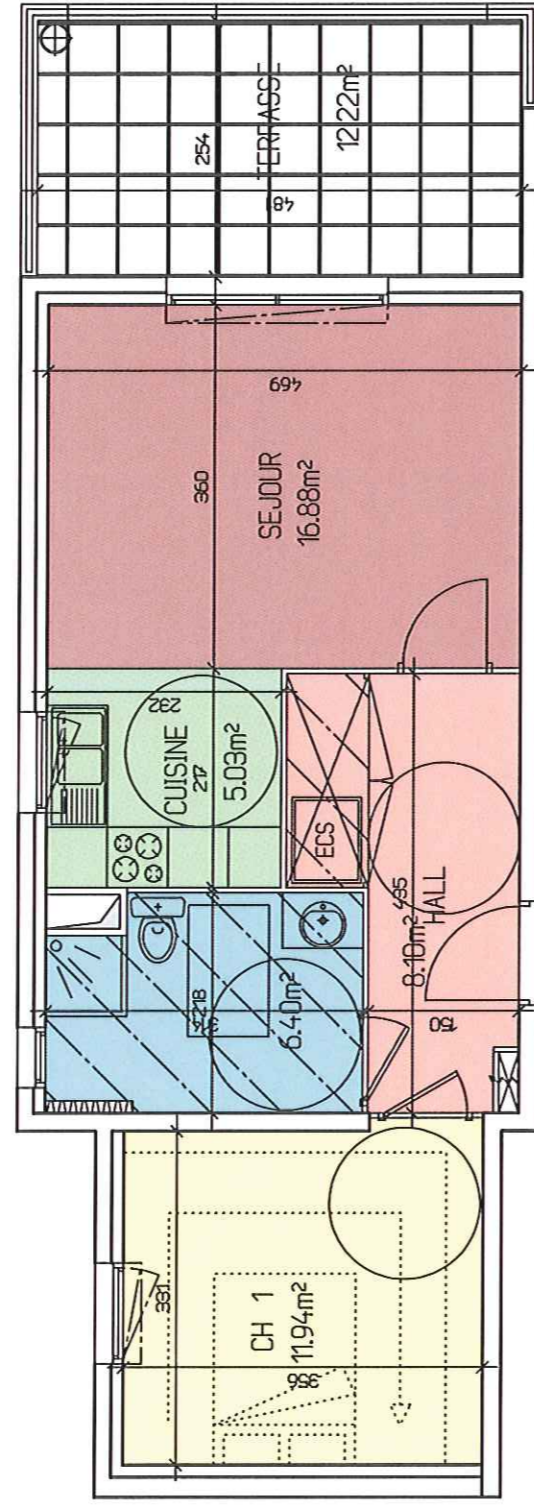

L'EDENROC

ZAC DU BLAVET - LA BOUVIERIE
83520 - ROQUEBRUNE SUR ARGENS

BAT.
A

PLAN DE LOCALISATION :

Appt A21

TABEAU DE SURFACES

Appt.A21-BATA - R+2

	m ²
HALL	8,07
CUISINE	5,03
SEJOUR	16,88
SdE+WC	6,4
CH. N°1	11,94
TOTAL	48,32
terrasse 1	12,22
terrasse 2	3,54
TOTAL TERRASSE	15,76

Les dimensions sont donnees a titre purement indicatif.
(Tout en conservant les caracteristiques du plan la
societe se reserve le droit d'y apporter les
modifications necessaires a la construction ou
a l'amelioration, telles que soffite faux plafond etc).