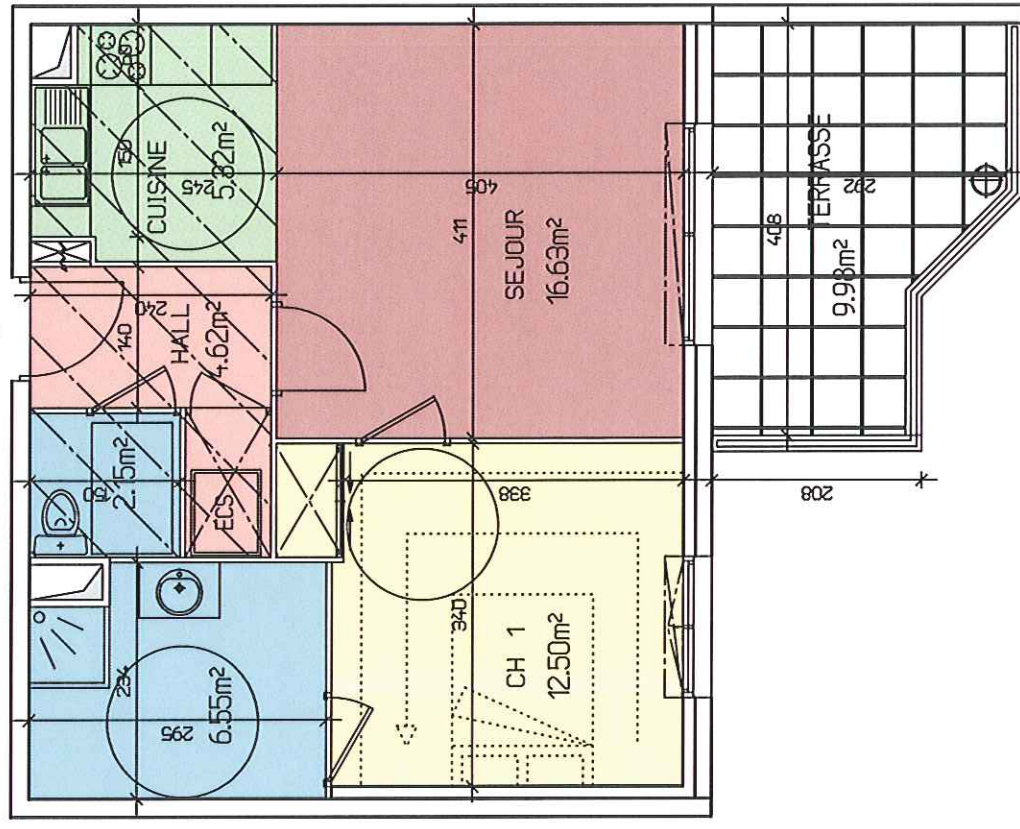

Appt.A14-BATA - R+1

	m²
HALL + Plid tech	4,64
CUISINE	5,32
SEJOUR	16,63
WC	2,15
CH. N°1	12,5
S.d.E.	6,55
TOTAL	47,79
terrasse	9,98
TOTAL TERRASSE	9,98

Les dimensions sont donnees a titre purement indicatif.
(Tout en conservant les caracteristiques du plan la
societe se reserve le droit d'y apporter Les
modifications necessaires a la construction ou
a l'amelioration, telles que soffite faux plafond etc).

Appt A14