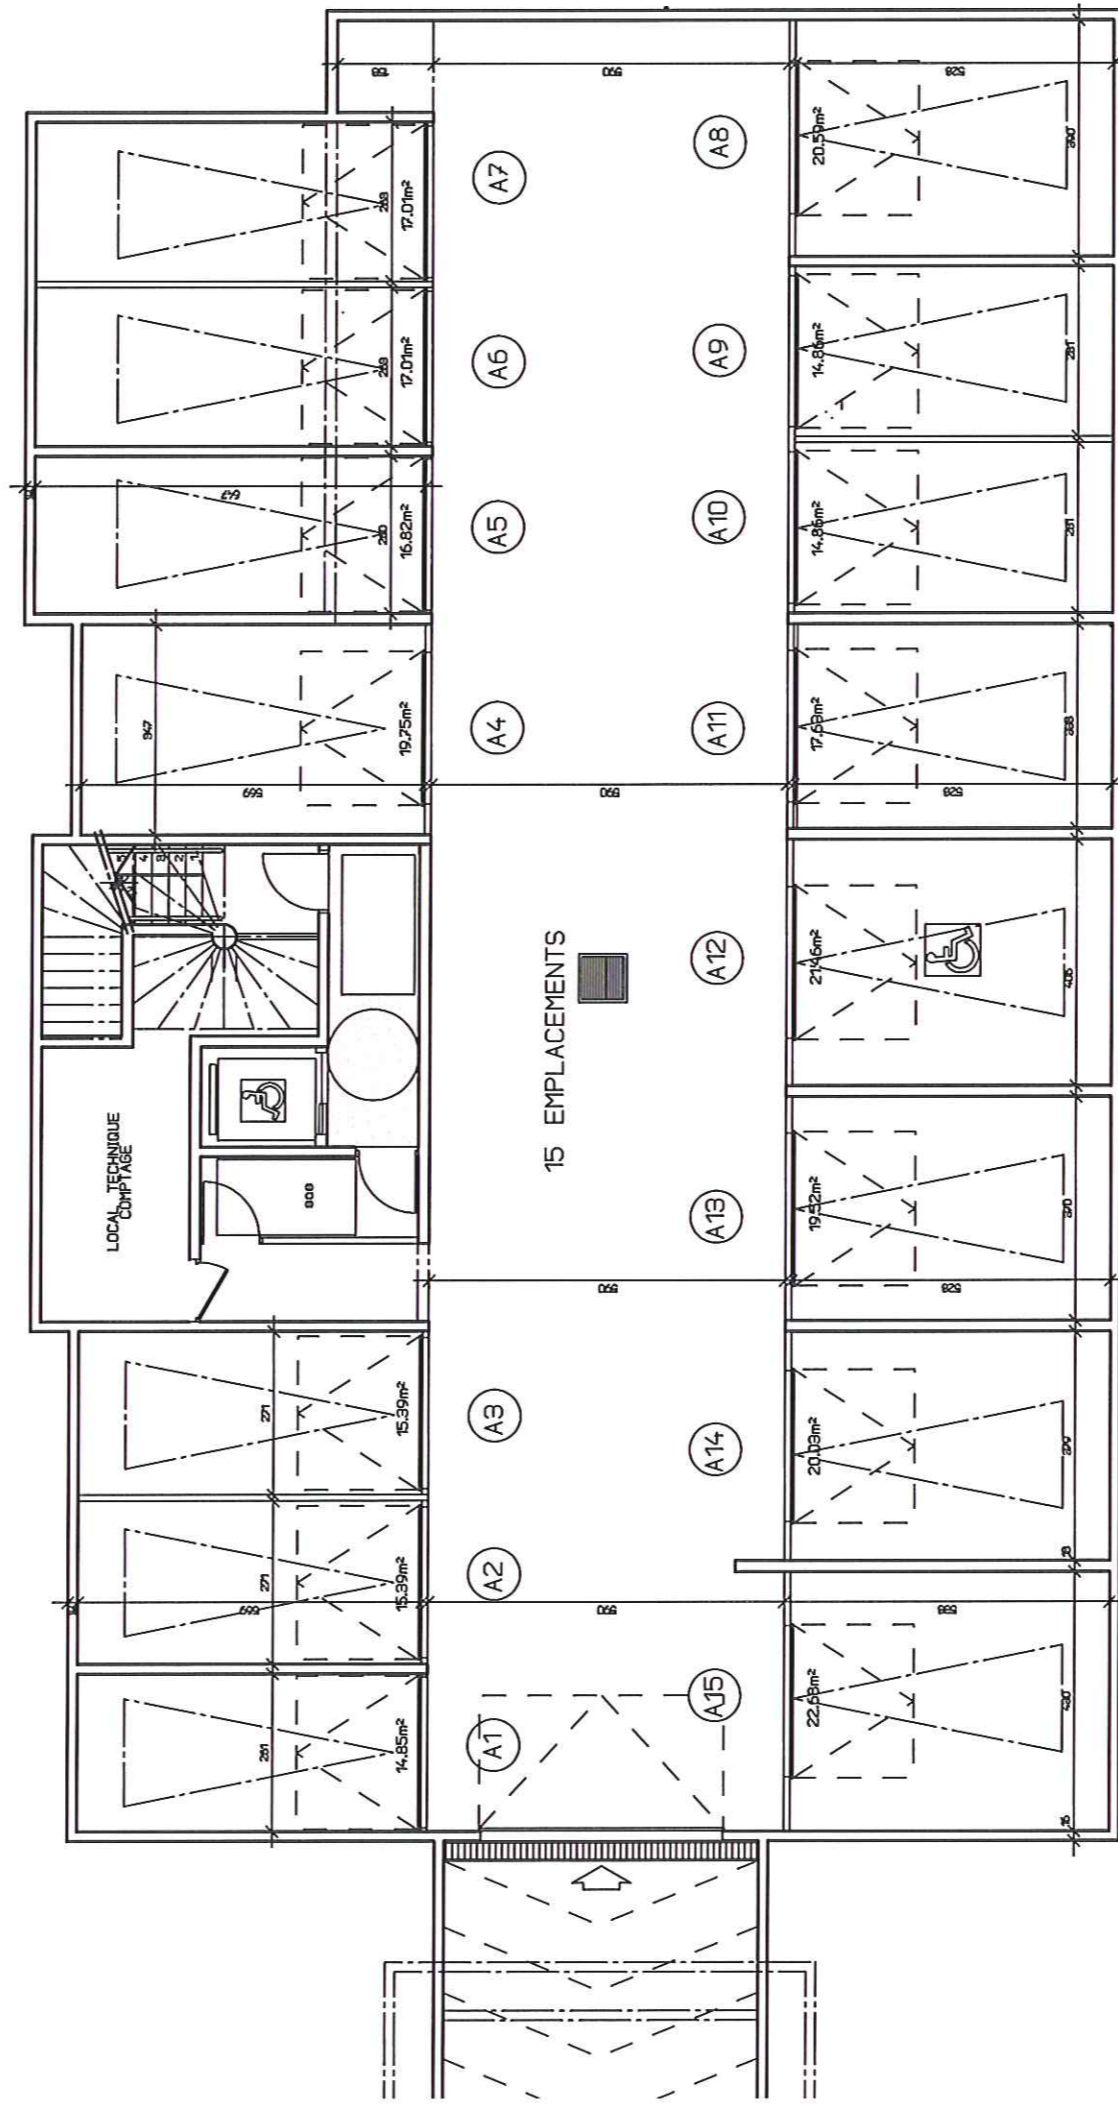

L'EDENROC

ZAC DU BLAVET - LA BOUVIERIE
83520 - ROQUEBRUNE SUR ARGENS

BAT.
A

PLAN DE LOCALISATION :

BATIMENT A - PARKINGS

127, rue Joseph Aubenas Le Florus E - 83600 FRÉJUS

Mail: evim@wanadoo.fr

Tél: 04.94.95.11.10